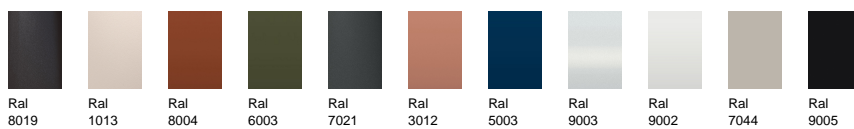

Acabados estructura / Structure finishes