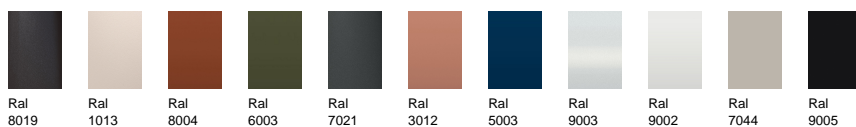

Acabados estructura / Structure finishes