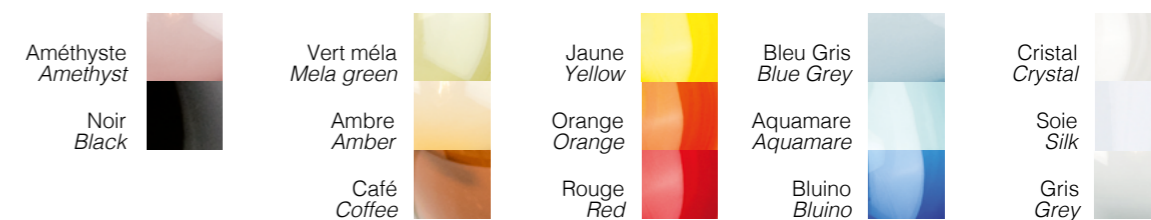

veronese
PARIS

ORBE
by PATRICK E. NAGGAR

CASA
DESIGN
GROUP | living
outdoor
contract

ORBE - Spécifications Techniques / Technical Specifications

Matériaux / Materials

Verre de Murano, laiton
Murano glass, brass

Monture / Frame

Bronze / Bronze
Chrome / Chrome
Cuivre / Copper
Laiton brossé / Brushed brass
Nickel brossé / Brushed nickel

Couleur du verre / Glass Color

Modèles / Models

Personnalisable sur demande / Customizable on request