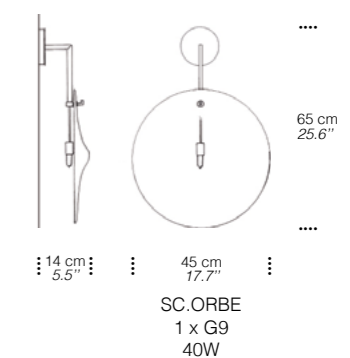

Monture / Frame

Bronze / Bronze
Chrome / Chrome
Cuivre / Copper
Laiton brossé / Brushed brass
Nickel brossé / Brushed nickel

Couleur du verre / Glass Color

Modèles / Models

Personnalisable sur demande / Customizable on request