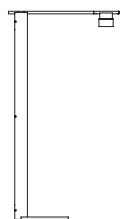

ON OFF

MASSIMO ZAZZERON E CENTRO RICERCHE GIORGETTI 2017

Lampada da tavolo con la struttura in metallo galvanizzato e verniciato con rifiniture manuali. E' dotata di riflettore orientabile con fonte luminosa a LED e interruttore touch capacitivo, con funzione on-off.

Table lamp with the structure in galvanized metal, painted with manual finishings. It has an adjustable spotlight with LED light and a capacitive touch switch, with an on-off function.

CE

45560
Lampada da tavolo
Table lamp
cm 70 x 27 x h 52
in 27 4/8 x 10 5/8 x h 20 4/8

CE

45561
Lampada da terra
Floor lamp
cm 70 x 30 x h 130
in 27 4/8 x 11 6/8 x h 51 1/8