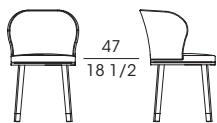

ODE

CHI WING LO 2012/2018

Sedia girevole con la struttura della base in metallo verniciato in gomma liquida in tre colori: bianco, grigio o testa di moro. Lo schienale è in poliuretano compatto rigido e poliuretano espanso flessibile schiumato a freddo. Il rivestimento, non sfoderabile, può essere in tessuto o pelle monocolor oppure bicolore con la parte esterna in pelle e quella interna in tessuto o pelle. I puntali delle gambe sono in metallo bronzato.

Sgabello regolabile in altezza con la struttura della colonna in metallo verniciato color bronzo e pelle. Lo schienale è in poliuretano compatto rigido e poliuretano espanso flessibile schiumato a freddo. Il rivestimento, non sfoderabile, può essere in tessuto o pelle monocolor oppure bicolore con la parte esterna in pelle e quella interna in tessuto o pelle.

54175
Sedia con seduta girevole monocolor
Chair with swivel seat monocolour
cm 52 x 51 x h 78
in 20 1/2 x 20 x h 30 3/4

54176
Sedia con seduta girevole bicolore
Chair with swivel seat two colours
cm 52 x 51 x h 78
in 20 1/2 x 20 x h 30 3/4

54180
Sgabello con seduta girevole monocolor
Bar stool with swivel seat monocolour
cm 52 x 53 x h 84 ÷ 110
in 20 1/2 x 20 7/8 x h 32 7/8 ÷ 43 1/4

54181
Sgabello con seduta girevole bicolore
Bar stool with swivel seat two colours
cm 52 x 53 x h 84 ÷ 110
in 20 1/2 x 20 7/8 x h 32 7/8 ÷ 43 1/4