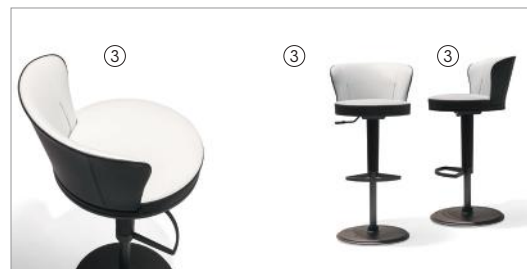

3 Ode 54181 leather plus 9307/leather 9108