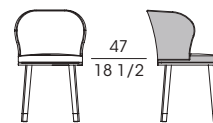

ODE

CHI WING LO 2012/2018

Sedia girevole con la struttura della base in metallo verniciato in gomma liquida in tre colori: bianco, grigio o testa di moro. Lo schienale è in poliuretano compatto rigido e poliuretano espanso flessibile schiumato a freddo. Il rivestimento, non sfoderabile, può essere in tessuto o pelle monocolor oppure bicolore con la parte esterna in pelle e quella interna in tessuto o pelle. I puntali delle gambe sono in metallo bronzato.

Sgabello regolabile in altezza con la struttura della colonna in metallo verniciato color bronzo e pelle. Lo schienale è in poliuretano compatto rigido e poliuretano espanso flessibile schiumato a freddo. Il rivestimento, non sfoderabile, può essere in tessuto o pelle monocolor oppure bicolore con la parte esterna in pelle e quella interna in tessuto o pelle.

54175
Sedia con seduta girevole monocolor
Chair with swivel seat monocolour
cm 52 x 51 x h 78
in 20 1/2 x 20 x h 30 3/4

54176
Sedia con seduta girevole bicolore
Chair with swivel seat two colours
cm 52 x 51 x h 78
in 20 1/2 x 20 x h 30 3/4

54180
Sgabello con seduta girevole monocolor
Bar stool with swivel seat monocolour
cm 52 x 53 x h 84 ÷ 110
in 20 1/2 x 20 7/8 x h 32 7/8 ÷ 43 1/4

54181
Sgabello con seduta girevole bicolore
Bar stool with swivel seat two colours
cm 52 x 53 x h 84 ÷ 110
in 20 1/2 x 20 7/8 x h 32 7/8 ÷ 43 1/4