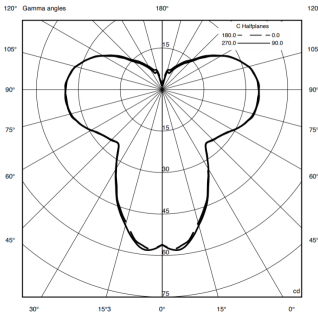

cm/inch

61,3/24,2

44,5/17,5

cm/inch

Ø44/17,4

Bela lamp

Designer
Doshi Levien

Collection
Objects