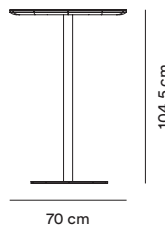

Form Café Table
Linoleum