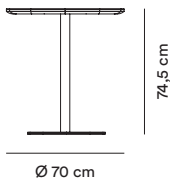

Gray

Black

Blue

Green

Red

Measurements

Form Café Table
70 x 70 cm

Form Café Table
70 x 70 cm

Form Café Table
70 x 70 cm

Form Café Table
70 x 70 cm

Form Café Table
Ø 70 cm

Form Café Table
Ø 70 cm

Form Café Table
Ø 70 cm

Form Café Table
Ø 70 cm

Form Café Table
Linoleum

Form Café Table
Linoleum