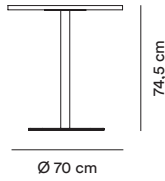

Gray

Black

Blue

Green

Red

Measurements

Form Café Table
70 x 70 cm

Form Café Table
70 x 70 cm

Form Café Table
70 x 70 cm

Form Café Table
70 x 70 cm

Form Café Table
Ø 70 cm

Form Café Table
Ø 70 cm

Form Café Table
Ø 70 cm

Form Café Table
Ø 70 cm

Form Café Table
Linoleum

Form Café Table
Linoleum