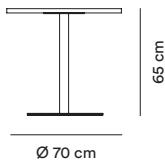

Gray

Black

Blue

Green

Red

Measurements

Form Café Table
70 x 70 cm

Form Café Table
70 x 70 cm

Form Café Table
70 x 70 cm

Form Café Table
70 x 70 cm

Form Café Table
Ø 70 cm

Form Café Table
Ø 70 cm

Form Café Table
Ø 70 cm

Form Café Table
Ø 70 cm

Form Café Table
Linoleum

Form Café Table
Linoleum