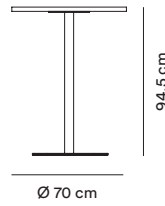

Gray

Black

Blue

Green

Red

Measurements

Form Café Table
70 x 70 cm

Form Café Table
70 x 70 cm

Form Café Table
70 x 70 cm

Form Café Table
70 x 70 cm

Form Café Table
Ø 70 cm

Form Café Table
Ø 70 cm

Form Café Table
Ø 70 cm

Form Café Table
Ø 70 cm

Form Café Table
Linoleum

Form Café Table
Linoleum