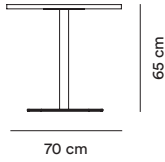

Gray

Black

Blue

Green

Red

Measurements

Form Café Table
70 x 70 cm

Form Café Table
70 x 70 cm

Form Café Table
70 x 70 cm

Form Café Table
70 x 70 cm

Form Café Table
Ø 70 cm

Form Café Table
Ø 70 cm

Form Café Table
Ø 70 cm

Form Café Table
Ø 70 cm

Form Café Table
Linoleum

Form Café Table
Linoleum