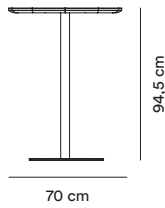

Gray

Black

Blue

Green

Red

Measurements

Form Café Table
70 x 70 cm

Form Café Table
70 x 70 cm

Form Café Table
70 x 70 cm

Form Café Table
70 x 70 cm

Form Café Table
Ø 70 cm

Form Café Table
Ø 70 cm

Form Café Table
Ø 70 cm

Form Café Table
Ø 70 cm

Form Café Table
Linoleum

Form Café Table
Linoleum