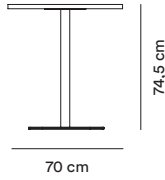

Gray

Black

Blue

Green

Red

Measurements

Form Café Table
70 x 70 cm

Form Café Table
70 x 70 cm

Form Café Table
70 x 70 cm

Form Café Table
70 x 70 cm

Form Café Table
Ø 70 cm

Form Café Table
Ø 70 cm

Form Café Table
Ø 70 cm

Form Café Table
Ø 70 cm

Form Café Table
Linoleum

Form Café Table
Linoleum