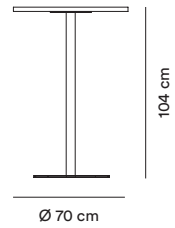

Gray

Black

Blue

Green

Red

Measurements

Form Café Table
70 x 70 cm

Form Café Table
70 x 70 cm

Form Café Table
70 x 70 cm

Form Café Table
70 x 70 cm

Form Café Table
Ø 70 cm

Form Café Table
Ø 70 cm

Form Café Table
Ø 70 cm

Form Café Table
Ø 70 cm

Form Café Table
Linoleum

Form Café Table
Linoleum