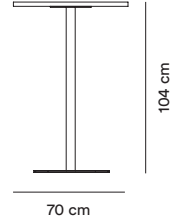

Gray

Black

Blue

Green

Red

Measurements

Form Café Table
70 x 70 cm

Form Café Table
70 x 70 cm

Form Café Table
70 x 70 cm

Form Café Table
70 x 70 cm

Form Café Table
Ø 70 cm

Form Café Table
Ø 70 cm

Form Café Table
Ø 70 cm

Form Café Table
Ø 70 cm

Form Café Table
Linoleum

Form Café Table
Linoleum