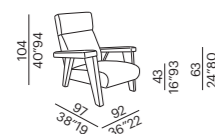

Nora

L'arte di stare in poltrona: questo rappresenta Nora, una seduta dalle proporzioni generose con ampi braccioli imbottiti, che esprime la sua personalità attraverso differenti anime. Come da sempre si propone Meridiani, questo prodotto ha una componente altamente sartoriale: è stata infatti data la possibilità di personalizzarlo secondo il proprio gusto. Nora può essere più seria con le gambe in legno massello o completamente rivestita in tessuto/pelle ma anche più giocosa utilizzando una combinazione di diversi tessuti tra seduta/schienale e gambe/braccioli.

The art of sitting on the armchair: Nora is featured by generous proportions and upholstery armrests, and it is able to express its character through different souls. As Meridiani offers since ever, this product can be totally customised: it is possible to tailor it according to clients' desires. Nora can present a more serious version with solid wood legs or totally covered by fabric/leather, or it can offer a more playful version by showing a combination of different fabrics between seat/backrest and legs/armrests.

54, 55

NORA 2023

poltrona - armchair

TECHNICAL DETAILS

IT

- poltrona
- struttura in legno
- imbottitura in poliuretano a densità differenziate
- rivestimento non sfoderabile: in mono color con gambe rivestite - in mono color con gambe in massello di frassino tinto black - white - tobacco - in bicolor con gambe rivestite

N.B.: versione mono color no velluti (Meridiani + TC) - versione bicolor no velluti (Meridiani + TC) su gambe/braccioli

EN

- armchair
- wooden frame
- padding in polyurethane foam with different densities
- fixed cover: in monochrome with upholstered legs - in monochrome with legs in solid ash stained black - white - tobacco - in two-tones with upholstered legs

N.B.: monochrome version not possible in velvet (Meridiani + COM) - two-tone version not possible in velvet (Meridiani + COM) on legs/arms

DE

- Sessel
- Holzgestell
- Polsterung aus PU-Schäumen unterschiedlicher Dichte
- Festbezug: einfarbig - Füße mit Stoffbezug - einfarbig mit massiv Eschenholzfüße black - white - tobacco gebeizt - zweifarbig - Füße mit Stoffbezug

N.B.: einfarbig Ausführung nicht mit Velours möglich (Meridiani + Kundenstoff) - zweifarbig Ausführung nicht mit Velours (Meridiani + Kundenstoff) bei Füßen/Armlehnen möglich

FR

- fauteuil
- structure en bois
- rembourrage en polyuréthane à densités différenciées
- housse fixe: monochrome avec pieds recouverts - monochrome avec pieds en frêne massif teinté black - white - tobacco - bicolor avec pieds recouverts

N.B.: version monochrome pas possible en velours (Meridiani + tissu client) - version bicolor possible en velours (Meridiani + tissu client) sur pieds/accoudoirs

ES

- butaca
- estructura de madera
- relleno en poliuretano con densidad diferenciada
- funda fija: monocromo con patas tapizadas - monocromo con patas en fresno macizo teñido black - white - tobacco - bicolor con patas tapizadas

N.B.: versión monocromo no posible en terciopelo (Meridiani + tela cliente) - versión bicolor no posible en terciopelo (Meridiani + tela cliente) en patas/brazos