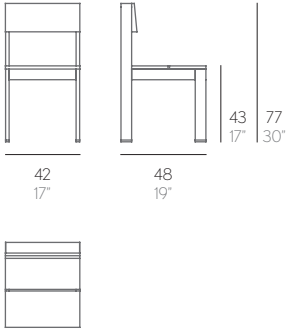

SILLA SALADA

Ramón Esteve

PESO. WEIGHT. GEWICHT. PESO. POIDS
VOLUMEN. VOLUME. VOLUMEN. VOLUME. VOLUME

7,6 kg - 16,72 lbs 0,31 m³ - 10,95 ft³

Colchoneta. Mat. Matratze. Materassino. Matelas. Cushion

0,56 kg - 1,23 lbs