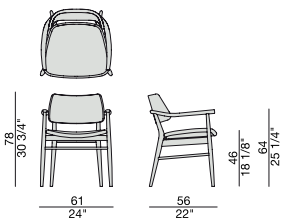

Sedia con braccioli con struttura in massello di noce canaletta e rivestimento nei tessuti della collezione.

Chair with arms with frame in solid canaletta walnut and cover in the fabrics of the collection.

Stuhl mit Lehnen mit Gestell aus massivem Nussbaum Canaletta und Bezug in den Stoffen der Kollektion.

Chaise avec accoudoirs avec structure en noyer canaletta massif et revêtement dans les tissus de la collection.

Silla con brazos con estructura en nogal canaletta macizo y revestimiento en las telas de la colección.