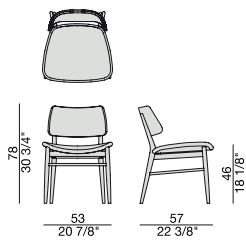

Sedia con struttura in massello di noce canaletta e rivestimento nei tessuti della collezione.

Chair with frame in solid canaletta walnut and cover in the fabrics of the collection.

Stuhl mit Gestell aus massivem Nussbaum Canaletta und Bezug in den Stoffen der Kollektion.

Chaise avec structure en noyer canaletta massif et revêtement dans les tissus de la collection.

Silla con estructura en nogal canaletta macizo y revestimiento en las telas de la colección.