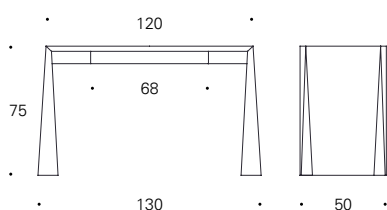

NARUK

FICHA TÉCNICA
DATA SHEET

NARUK
Vicente Gallega

Colección de escritorios realizada en tablero de MDF acabado en chapa de nogal, roble o laca. En la parte inferior de la tapa cuenta con un cajón extraíble integrado en el conjunto, con un hueco útil de 65x32x4 cm. También se oferta el escritorio sin cajón.

Collection of desks made in lacquered MDF, veneered in walnut or oak. Underside of the top has a removable drawer integrated in the structure, with a useful drawer space of 65x32x4 cm. It is also available without drawer.

Escritorios
Desks

NP-35	Con cajón With drawer	130x50x75 cm	0,656 m ³ 38 Kg
	Nogal Walnut		
	Roble Oak		
	Laca Lacquer		

NP-35SC	Sin cajón Without drawer	130x50x75 cm	0,656 m ³ 36 Kg
	Nogal Walnut		
	Roble Oak		
	Laca Lacquer		

Laca, roble, nogal
Lacquer, oak, walnut

El cajón tiene un hueco útil de 65x32x4 cm
The drawer has space of 65x32x4 cm

ACABADOS FINISHES

MADERA | WOOD

Roble natural
Natural oak

Roble claro
Light oak

Roble teñido wengue
Wengue stained oak