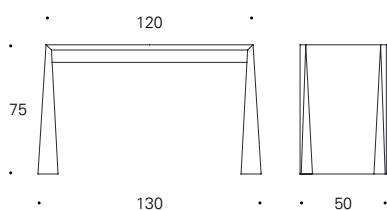

NARUK

FICHA TÉCNICA
DATA SHEET

NARUK
Vicente Gallega

Colección de escritorios realizada en tablero de MDF acabado en chapa de nogal, roble o laca. En la parte inferior de la tapa cuenta con un cajón extraíble integrado en el conjunto, con un hueco útil de 65x32x4 cm. También se oferta el escritorio sin cajón.

Collection of desks made in lacquered MDF, veneered in walnut or oak. Underside of the top has a removable drawer integrated in the structure, with a useful drawer space of 65x32x4 cm. It is also available without drawer.

Escritorios
Desks

NP-35	Con cajón With drawer	130x50x75 cm	0,656 m ³ 38 Kg
	Nogal Walnut		
	Roble Oak		
	Laca Lacquer		

NP-35SC	Sin cajón Without drawer	130x50x75 cm	0,656 m ³ 36 Kg
	Nogal Walnut		
	Roble Oak		
	Laca Lacquer		

Laca, roble, nogal
Lacquer, oak, walnut

El cajón tiene un hueco útil de 65x32x4 cm
The drawer has space of 65x32x4 cm

ACABADOS FINISHES

MADERA | WOOD

Roble natural
Natural oak

Roble claro
Light oak

Roble teñido wengue
Wengue stained oak