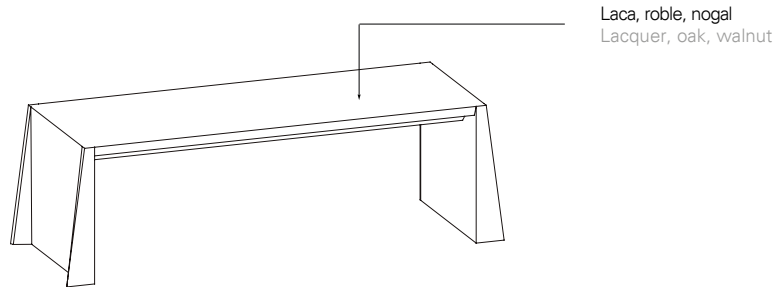

Mesas de centro
Coffee tables

NZ-24

125x45x40 cm

0,323 m³ 24 Kg

Nogal
Walnut

Roble
Oak

Laca
Lacquer

Laca, roble, nogal
Lacquer, oak, walnut