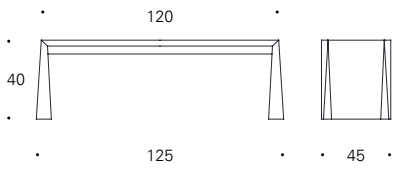

Mesas de centro
Coffee tables

NZ-24

125x45x40 cm

0,323 m³ 24 Kg

Nogal
Walnut

Roble
Oak

Laca
Lacquer

Laca, roble, nogal
Lacquer, oak, walnut