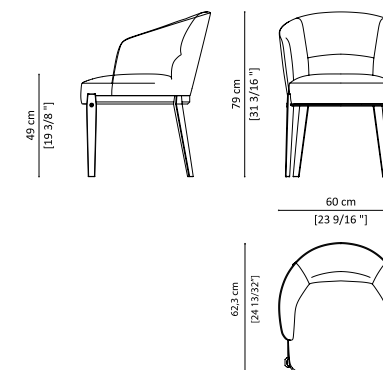

Wood
Dark Oak

Nabuk
Col. 15 Taupe

Matt
Brass

Linee avvolgenti e fluide per questa collezione di sedute imbottite dal grande comfort e dalla massima raffinatezza. Disponibile in due versioni: con seduta a pozzetto e con schienale alto.

LOW CHAIR: gambe in rovere tinto scuro, seduta a pozzetto con sedile e schienale imbottiti in poliuretano espanso sagomato a quote differenziate e rivestita in tessuto o pelle a campionario. Non sfoderabile.

Enveloping and fluid lines for this collection of highly comfortable upholstered chairs of optimal refinement. Available in two versions: with low and high back.

LOW CHAIR: dark stained oak legs, padded seat and back in different density expanded polyurethane, upholstered in fabric or sample leather. Not removable.

CASA
DESIGN
GROUP