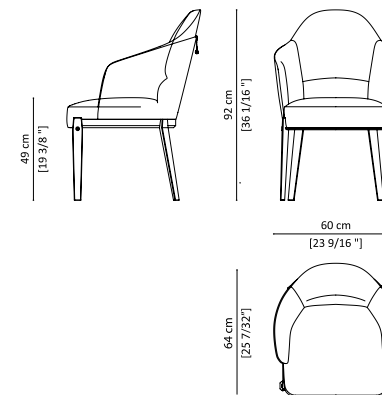

Wood
Dark Oak

Nabuk
Col. 15 Taupe

Matt
Brass

Linee avvolgenti e fluide per questa collezione di sedute imbottite dal grande comfort e dalla massima raffinatezza. Disponibile in due versioni: con seduta a pozzetto e con schienale alto.

HIGH CHAIR: struttura in rovere tinto scuro, seduta schienale in legno di rovere tinto scuro, seduta imbottita in poliuretano espanso sagomato a quote differenziate e rivestita in tessuto o pelle a campionario. Impreziosisce il disegno un pregiata maniglia decorativa in pelle e ottone opaco, posizionata sul retro dello schienale. Non sfoderabile.

Enveloping and fluid lines for this collection of highly comfortable upholstered chairs of optimal refinement. Available in two versions: with low and high back.

HIGH CHAIR: dark stained oak structure, dark-stained oak backrest seat, padded seat and back in different density expanded polyurethane, upholstered in fabric or sample leather. The design is enhanced by a high-quality decorative handle in opaque brass and leather positioned on the back of the back. Not removable.

CASA
DESIGN
GROUP