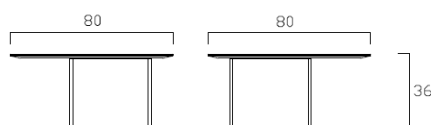

Myon 80 FG 541.51

Designer: Oscar e Gabriele Buratti

Tavolo tondo e ovale in bra di legno mdf
laccato lucido.

Round or oval table in glossy laquered mdf
wood ber.

W 80 D 80 ☰ TOP 7,0 Kg ☰ BASE 4,5 Kg

☑ BASE 0,15 m³ - 10,5 Kg - 58x58x45 cm

☑ TOP 0,08 m³ - 17,0 Kg - 92x92x10 cm

Certificazioni/Certifications:

Espanso/Foam: /

Legno/Wood: CARB II
TSCA TITLE VI

Materiali / Materials

Rivestimento: -
Seat upholstery: -

Finiture: Laccati come da collezione
Finish: Lacquered as collectible