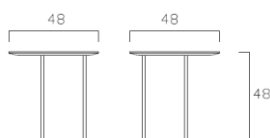

Myon 48
FG 541.50

Designer: Oscar e Gabriele Buratti

Tavolo tondo e ovale in bra di legno mdf
laccato lucido.

Round or oval table in glossy laquered mdf
wood ber.

W 48 D 48 📦 7,5 Kg
📦 0,19 m³ - 16,0 Kg - 57x57x57 cm