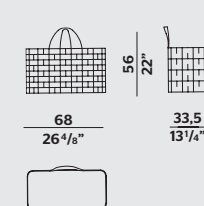

Timeout Collection

BOULOGNE VINCENT VAN DUYSSEN

BASKET
CESTA