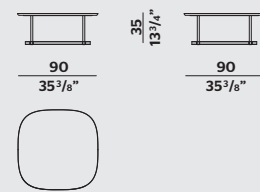

SQUARE COFFEE TABLE
TAVOLINO QUADRATO