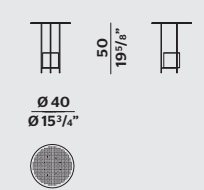

PANNA COTTA RON GILAD

COFFEE TABLE
TAVOLINO