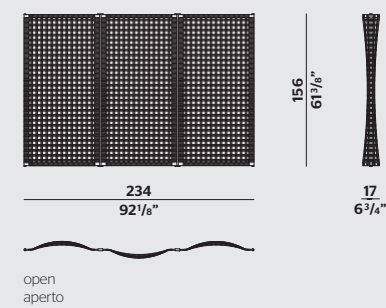

UENO VINCENT VAN DUYSSEN

SCREEN
PARAVENTO