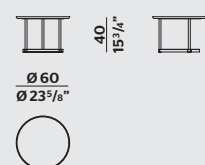

ROUND COFFEE TABLE
TAVOLINO TONDO