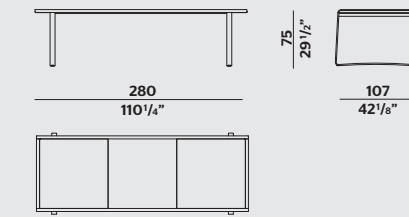

LAVA STONE TOP TABLE
TAVOLO PIANO PIETRA LAVICA