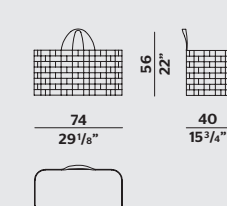

BASKET
CESTA