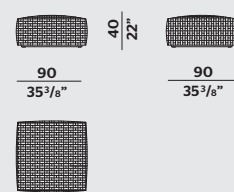

Timeout Collection

GUELL VINCENT VAN DUYSSEN

REGENT VINCENT VAN DUYSSEN

HYDE VINCENT VAN DUYSSEN

POUF

Timeout Collection

BOULOGNE VINCENT VAN DUYSSEN

UENO VINCENT VAN DUYSSEN

Iconic pieces

ARC FOSTER + PARTNERS

PANNA COTTA RON GILAD