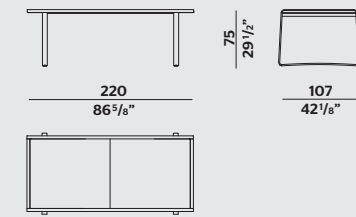

LAVA STONE TOP TABLE
TAVOLO PIANO PIETRA LAVICA