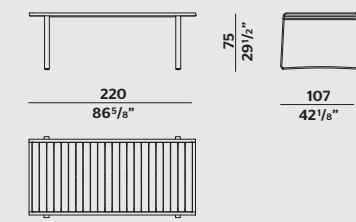

Timeout Collection

GOLDEN GATE VINCENT VAN DUYSSEN

TEAK TOP TABLE
TAVOLO PIANO TEAK