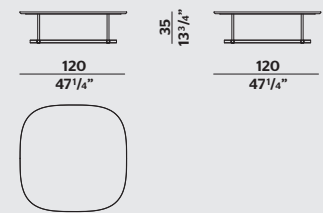

SQUARE COFFEE TABLE
TAVOLINO QUADRATO