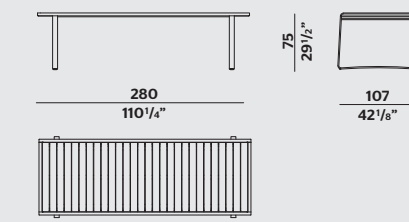

TEAK TOP TABLE
TAVOLO PIANO TEAK