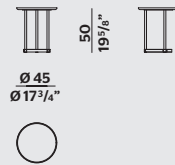

ROUND COFFEE TABLE
TAVOLINO TONDO