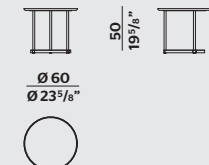

ROUND COFFEE TABLE
TAVOLINO TONDO