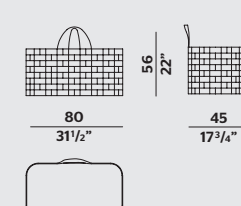

BASKET
CESTA