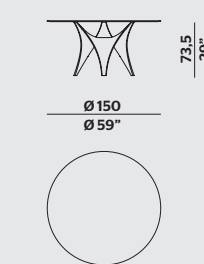

Iconic pieces

ARC FOSTER + PARTNERS

TABLE
TAVOLO