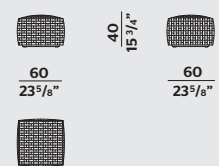

HYDE VINCENT VAN DUYSSEN

POUF