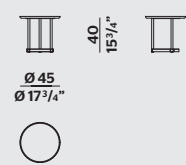

ROUND COFFEE TABLE
TAVOLINO TONDO