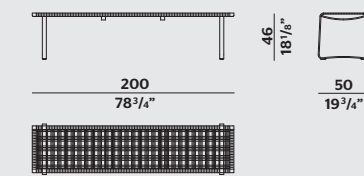

BENCH
PANCA