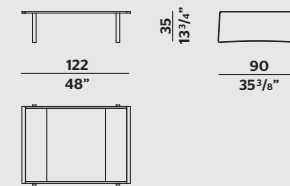

TEAK TOP COFFEE TABLE
TAVOLINO PIANO TEAK