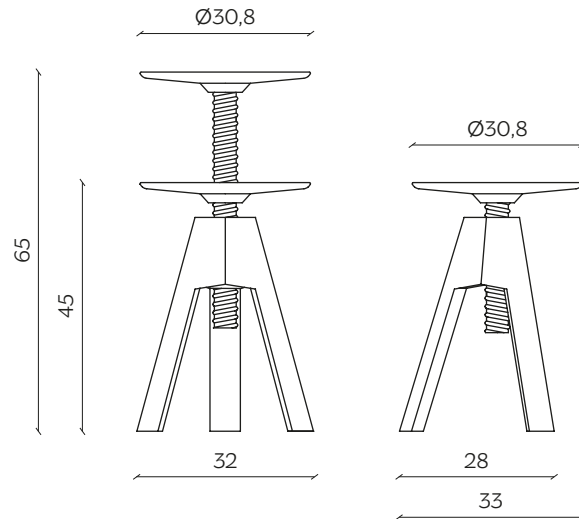

## DIMENSIONI | DIMENSIONS

lunghezza | width: 32 cm  
larghezza | depth: 33 cm  
altezza | height: 45 - 65 cm  
altezza del sedile | seat height: 45 - 65 cm

lunghezza | width: 37 cm  
larghezza | depth: 35 cm  
altezza | height: 55 - 75 cm  
altezza del sedile | seat height: 55 - 75 cm

lunghezza | width: 43 cm  
larghezza | depth: 43 cm  
altezza | height: 65 – 85 cm  
altezza del sedile | seat height: 65 – 85 cm