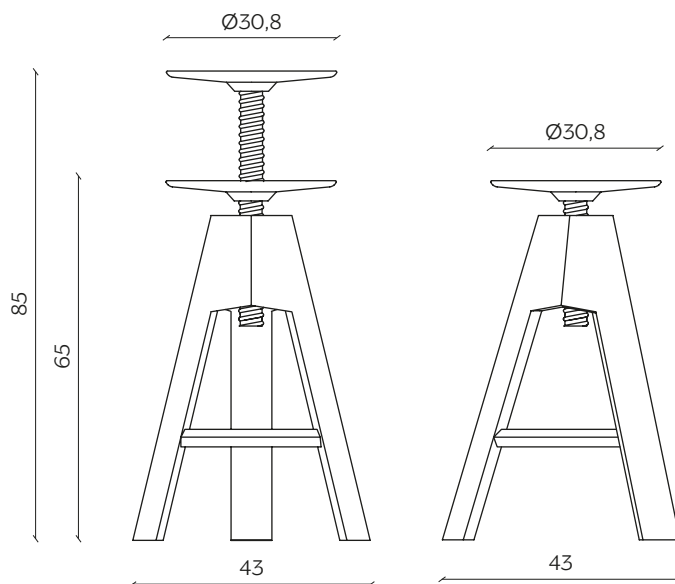

## DIMENSIONI | DIMENSIONS

lunghezza | width: 32 cm  
larghezza | depth: 33 cm  
altezza | height: 45 - 65 cm  
altezza del sedile | seat height: 45 - 65 cm

lunghezza | width: 37 cm  
larghezza | depth: 35 cm  
altezza | height: 55 - 75 cm  
altezza del sedile | seat height: 55 - 75 cm

lunghezza | width: 43 cm  
larghezza | depth: 43 cm  
altezza | height: 65 – 85 cm  
altezza del sedile | seat height: 65 – 85 cm