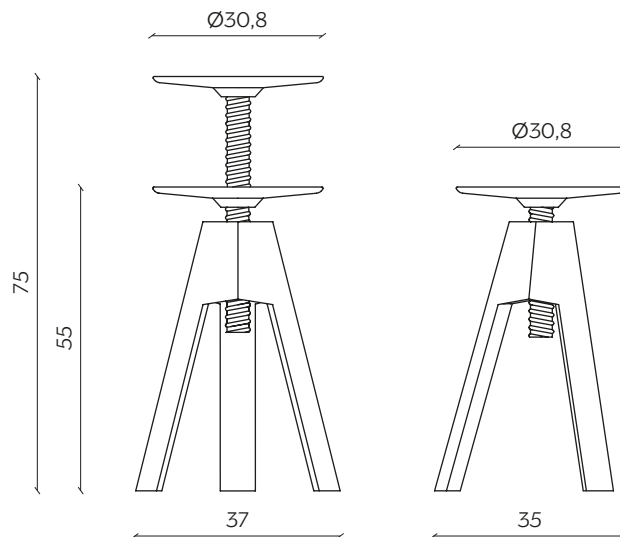

## DIMENSIONI | DIMENSIONS

lunghezza | width: 32 cm  
larghezza | depth: 33 cm  
altezza | height: 45 - 65 cm  
altezza del sedile | seat height: 45 - 65 cm

lunghezza | width: 37 cm  
larghezza | depth: 35 cm  
altezza | height: 55 - 75 cm  
altezza del sedile | seat height: 55 - 75 cm

lunghezza | width: 43 cm  
larghezza | depth: 43 cm  
altezza | height: 65 – 85 cm  
altezza del sedile | seat height: 65 – 85 cm