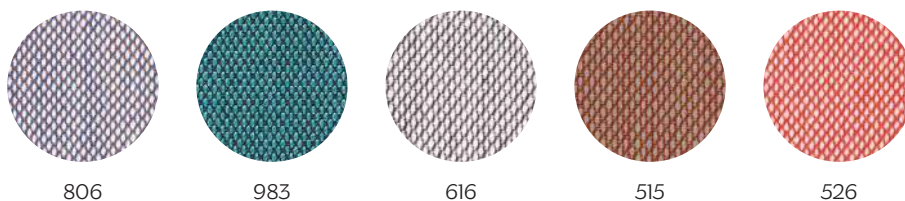

806

983

616

515

526

GAMBE | LEGS

BASIC | BASIC

Metallo | Metal