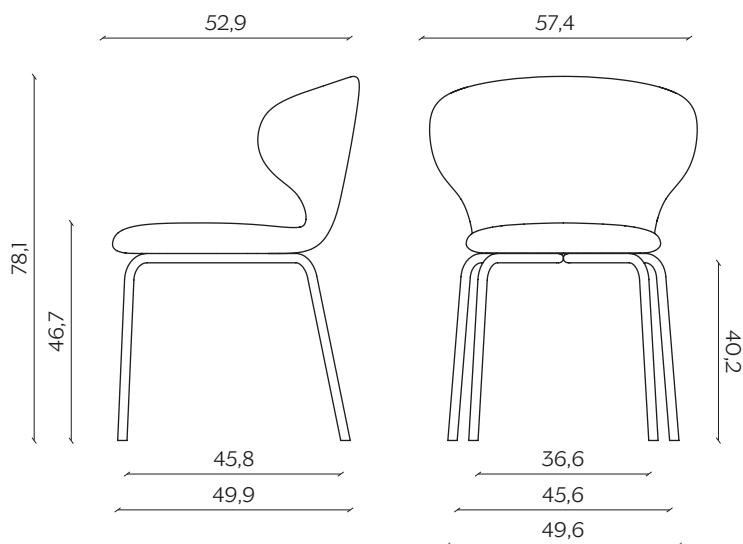

## DIMENSIONI | DIMENSIONS

### BASIC | BASIC

lunghezza | width: 57,4 cm

larghezza | depth: 52,9 cm

altezza | height: 78,1 cm

altezza del sedile | seat height: 46,7 cm

impilabilità | stackability: sì (X3) | yes (X3)

### GAMBE IN LEGNO | WOODEN LEGS

lunghezza | width: 57,4 cm

larghezza | depth: 52,9 cm

altezza | height: 78,1 cm

altezza del sedile | seat height: 46,7 cm

UFFICIO | OFFICE  
lunghezza | width: 57,4 cm  
larghezza | depth: 53,4 cm  
altezza | height: 76,4 cm  
altezza del sedile | seat height: 45 cm