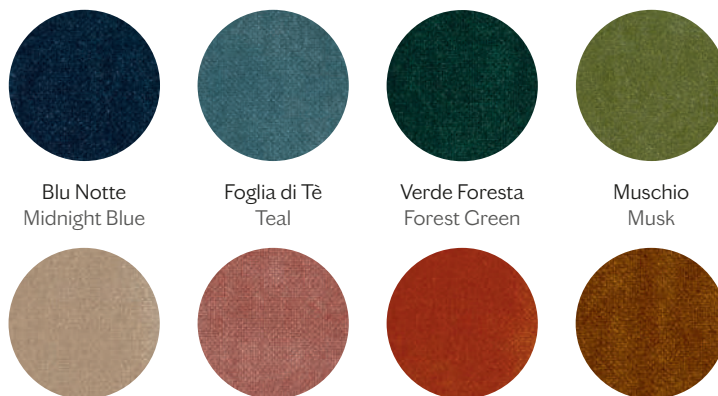

### Sponge

Crigio Chiaro  
Light Grey

Blu  
Blue

Azzurro  
Light Blue

Verde  
Green

Crigio Scuro  
Dark Gray

Arancio  
Orange

Beige  
Beige

### Bubble

Nero  
Black

Grigio  
Grey

Azzurro  
Light Blue

Blu Intenso  
Intense Blue

Rosa  
Pink

### Mesh

Blu Neon  
Neon Blue

Miele  
Honey

Foglia di Tè  
Teal

### Shelter Velvet

Blu Notte  
Midnight Blue

Foglia di Tè  
Teal

Verde Foresta  
Forest Green

Muschio  
Musk

Beige  
Beige

Rosa Antico  
Antique Pink

Terra di Siena  
Burnt Siena