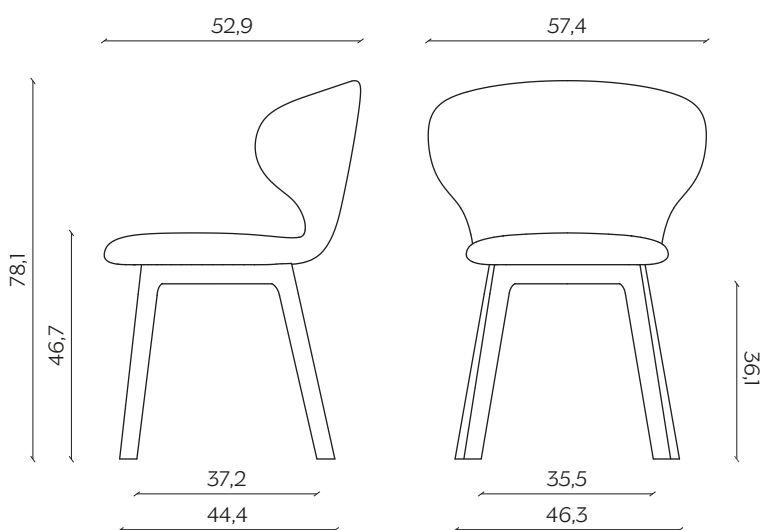

## DIMENSIONI | DIMENSIONS

### BASIC | BASIC

lunghezza | width: 57,4 cm

larghezza | depth: 52,9 cm

altezza | height: 78,1 cm

altezza del sedile | seat height: 46,7 cm

impilabilità | stackability: sì (X3) | yes (X3)

### GAMBE IN LEGNO | WOODEN LEGS

lunghezza | width: 57,4 cm

larghezza | depth: 52,9 cm

altezza | height: 78,1 cm

altezza del sedile | seat height: 46,7 cm

UFFICIO | OFFICE  
lunghezza | width: 57,4 cm  
larghezza | depth: 53,4 cm  
altezza | height: 76,4 cm  
altezza del sedile | seat height: 45 cm