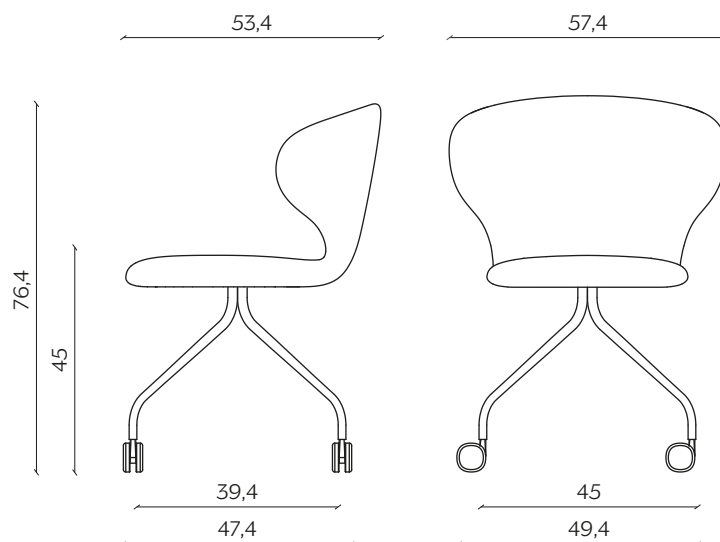

## DIMENSIONI | DIMENSIONS

### BASIC | BASIC

lunghezza | width: 57,4 cm

larghezza | depth: 52,9 cm

altezza | height: 78,1 cm

altezza del sedile | seat height: 46,7 cm

impilabilità | stackability: sì (X3) | yes (X3)

### GAMBE IN LEGNO | WOODEN LEGS

lunghezza | width: 57,4 cm

larghezza | depth: 52,9 cm

altezza | height: 78,1 cm

altezza del sedile | seat height: 46,7 cm

UFFICIO | OFFICE  
lunghezza | width: 57,4 cm  
larghezza | depth: 53,4 cm  
altezza | height: 76,4 cm  
altezza del sedile | seat height: 45 cm