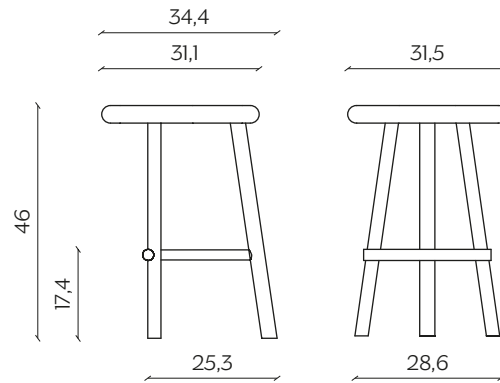

lunghezza | width: 34,4 cm
larghezza | depth: 31,5 cm
altezza | height: 46 cm
altezza del sedile | seat height: 46 cm

lunghezza | width: 37,4 cm
larghezza | depth: 35 cm
altezza | height: 67 cm
altezza del sedile | seat height: 67 cm

lunghezza | width: 37,4 cm
larghezza | depth: 35 cm
altezza | height: 73 cm
altezza del sedile | seat height: 73 cm

AMBIENTE | ENVIRONMENT

interno | indoor

DOWNLOAD | DOWNLOADS

la guida Cura e Manutenzione è disponibile su miniforms.com
Care and Maintenance guide is available at miniforms.com