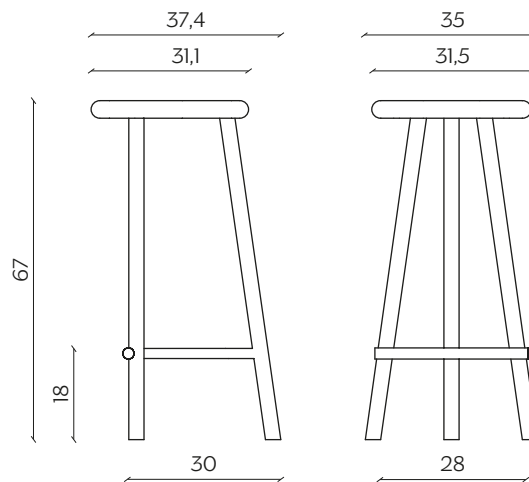

lunghezza | width: 34,4 cm
larghezza | depth: 31,5 cm
altezza | height: 46 cm
altezza del sedile | seat height: 46 cm

lunghezza | width: 37,4 cm
larghezza | depth: 35 cm
altezza | height: 67 cm
altezza del sedile | seat height: 67 cm

lunghezza | width: 37,4 cm
larghezza | depth: 35 cm
altezza | height: 73 cm
altezza del sedile | seat height: 73 cm

AMBIENTE | ENVIRONMENT

interno | indoor

DOWNLOAD | DOWNLOADS

la guida Cura e Manutenzione è disponibile su miniforms.com
Care and Maintenance guide is available at miniforms.com