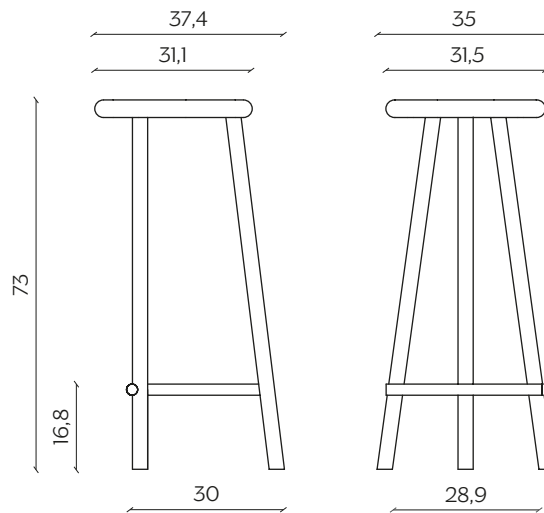

lunghezza | width: 34,4 cm
larghezza | depth: 31,5 cm
altezza | height: 46 cm
altezza del sedile | seat height: 46 cm

lunghezza | width: 37,4 cm
larghezza | depth: 35 cm
altezza | height: 67 cm
altezza del sedile | seat height: 67 cm

lunghezza | width: 37,4 cm
larghezza | depth: 35 cm
altezza | height: 73 cm
altezza del sedile | seat height: 73 cm

AMBIENTE | ENVIRONMENT

interno | indoor

DOWNLOAD | DOWNLOADS

la guida Cura e Manutenzione è disponibile su miniforms.com
Care and Maintenance guide is available at miniforms.com