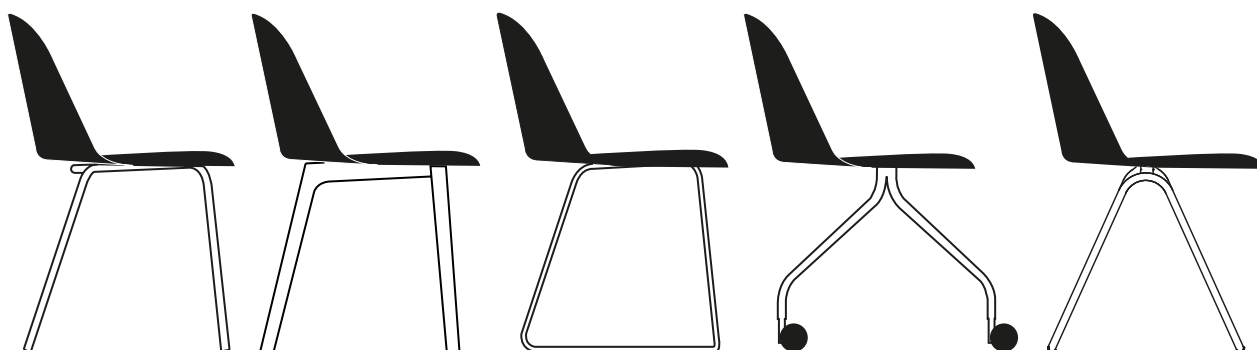

MARIOLINA

by e-ggs

Mariolina è nata esplorando il mondo del polipropilene e i suoi nuovi sviluppi, abbinandosi delicatamente ad una estetica essenziale. La scocca è così semplice che puoi disegnarla senza staccare la penna dal foglio, bilanciando uno stile curato e attento al presente con la volontà di uscire dalle mode. Mariolina è la risposta alla necessità di un prodotto eclettico, realizzato con un metodo produttivo contemporaneo e adatto alla vita di tutti i giorni.

Mariolina came from an exploration into the world of polypropylene and its new developments, combining it with a delicate, honest aesthetic. The body is so simple that it can be drawn without the pen leaving the paper, balancing a careful style, attentive to the present, with the desire to break free of fashion.

Mariolina is the answer to the need for an eclectic product, made with a contemporary production method and suitable for everyday life.

DIMENSIONI | DIMENSIONS

BASIC | BASIC

lunghezza | width: 55,3 cm

larghezza | depth: 53,1 cm

altezza | height: 78,8 cm

altezza del sedile | seat height: 46,7 cm

impilabilità | stackability: sì (X4) | yes (X4)

GAMBE IN LEGNO | WOODEN LEGS

lunghezza | width: 45,7 cm

larghezza | depth: 53,1 cm

altezza | height: 78,8 cm