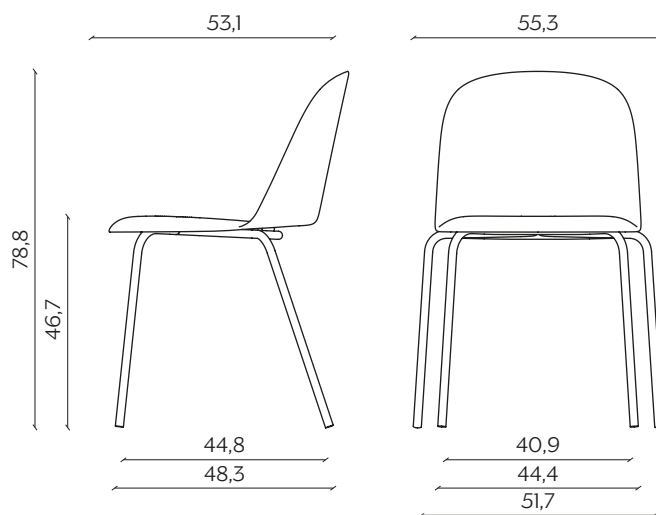

Mariolina is the answer to the need for an eclectic product, made with a contemporary production method and suitable for everyday life.

DIMENSIONI | DIMENSIONS

BASIC | BASIC

lunghezza | width: 55,3 cm

larghezza | depth: 53,1 cm

altezza | height: 78,8 cm

altezza del sedile | seat height: 46,7 cm

impilabilità | stackability: sì (X4) | yes (X4)

GAMBE IN LEGNO | WOODEN LEGS

lunghezza | width: 45,7 cm

larghezza | depth: 53,1 cm

altezza | height: 78,8 cm

altezza del sedile | seat height: 46,7 cm

SLITTA | SLED BASE

lunghezza | width: 54,1 cm

larghezza | depth: 53,1 cm

altezza | height: 78,3 cm

altezza del sedile | seat height: 46,2 cm

impilabilità | stackability: sì (X4) | yes (X4)

UFFICIO | OFFICE

lunghezza | width: 45,6 cm

larghezza | depth: 53 cm

altezza | height: 78,2 cm

altezza del sedile | seat height: 46,1 cm

CONFERENZA | CONFERENCE

lunghezza | width: 51 cm

larghezza | depth: 54 cm