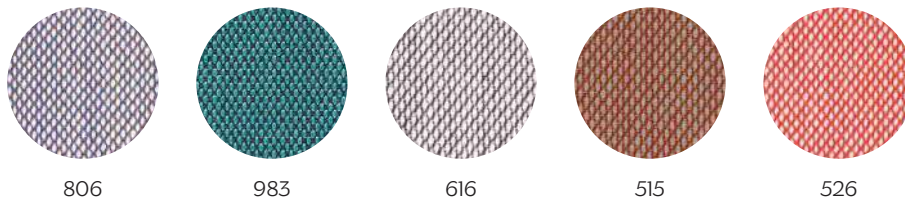

711

951

221

Kvadrat - Maharam Merit

Kvadrat - Steelcut Trio 3

**GAMBE | LEGS
BASIC | BASIC
Metallo | Iron**

**GAMBE IN LEGNO | WOODEN LEGS
Legno | Wood**

SLITTA | SLED BASE

Metallo | Iron

Grigio Seta
Silk Cray
RAL: 7044

Antracite
Anthracite
RAL: 7016

Rame
Copper

UFFICIO | OFFICE

Metallo | Iron

Grigio Seta
Silk Cray
RAL: 7044

Antracite
Anthracite
RAL: 7016