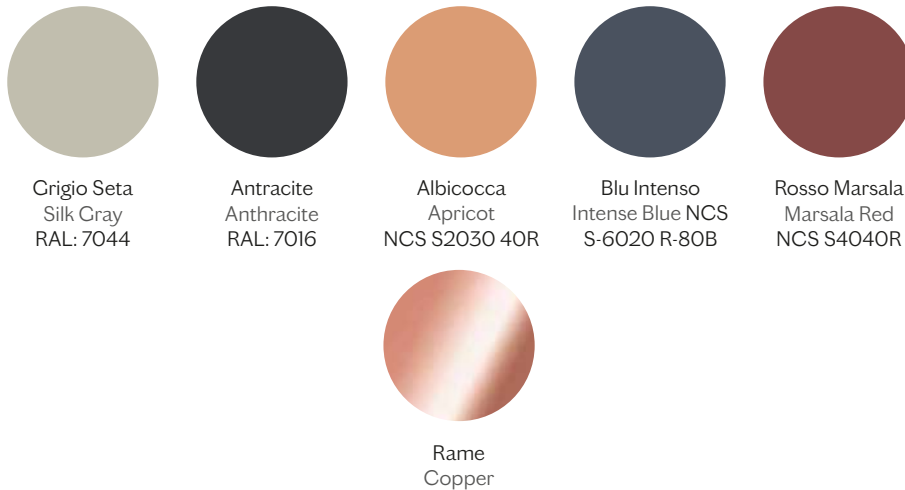

**GAMBE | LEGS
BASIC | BASIC
Metallo | Iron**