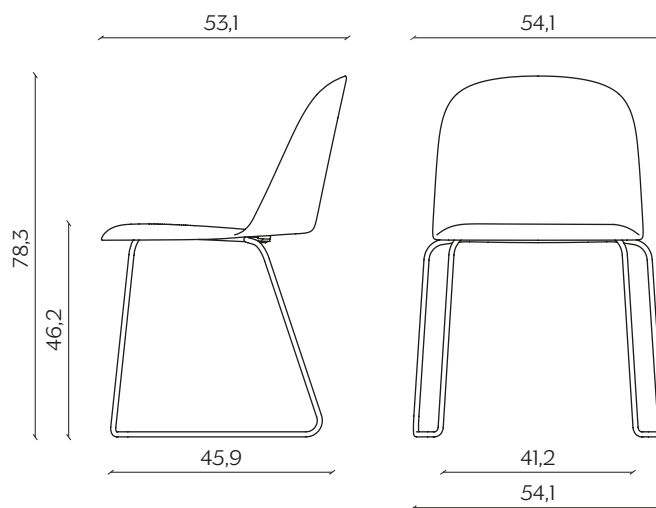

altezza | height: 78,8 cm

altezza del sedile | seat height: 46,7 cm

impilabilità | stackability: sì (X4) | yes (X4)

GAMBE IN LEGNO | WOODEN LEGS

lunghezza | width: 45,7 cm

larghezza | depth: 53,1 cm

altezza | height: 78,8 cm

altezza del sedile | seat height: 46,7 cm

SLITTA | SLED BASE

lunghezza | width: 54,1 cm

larghezza | depth: 53,1 cm

altezza | height: 78,3 cm

altezza del sedile | seat height: 46,2 cm

impilabilità | stackability: sì (X4) | yes (X4)

UFFICIO | OFFICE

lunghezza | width: 45,6 cm

larghezza | depth: 53 cm

altezza | height: 78,2 cm

altezza del sedile | seat height: 46,1 cm

CONFERENZA | CONFERENCE

lunghezza | width: 51 cm

larghezza | depth: 54 cm

altezza | height: 79 cm

altezza del sedile | seat height: 46,7 cm

impilabilità | stackability: sì (X8) | yes (X8)

TAVOLINO | COFFEE TABLE

lunghezza | width: 51 cm

larghezza | depth: 45,8 cm

altezza | height: 46,8 cm