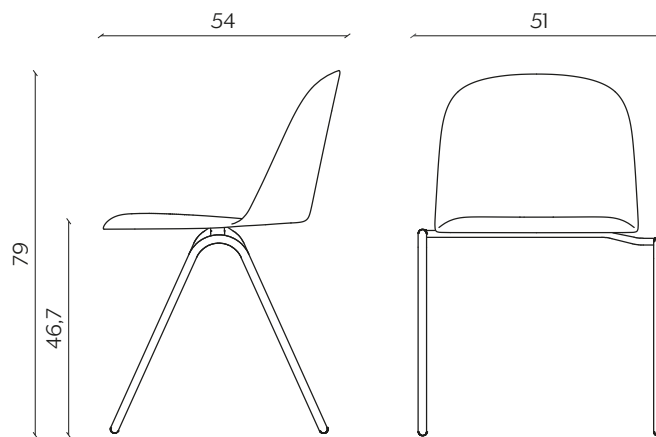

altezza | height: 78,8 cm

altezza del sedile | seat height: 46,7 cm

impilabilità | stackability: sì (X4) | yes (X4)

GAMBE IN LEGNO | WOODEN LEGS

lunghezza | width: 45,7 cm

larghezza | depth: 53,1 cm

altezza | height: 78,8 cm

altezza del sedile | seat height: 46,7 cm

SLITTA | SLED BASE

lunghezza | width: 54,1 cm

larghezza | depth: 53,1 cm

altezza | height: 78,3 cm

altezza del sedile | seat height: 46,2 cm

impilabilità | stackability: sì (X4) | yes (X4)

UFFICIO | OFFICE

lunghezza | width: 45,6 cm

larghezza | depth: 53 cm

altezza | height: 78,2 cm

altezza del sedile | seat height: 46,1 cm

CONFERENZA | CONFERENCE

lunghezza | width: 51 cm

larghezza | depth: 54 cm

altezza | height: 79 cm

altezza del sedile | seat height: 46,7 cm

impilabilità | stackability: sì (X8) | yes (X8)

TAVOLINO | COFFEE TABLE

lunghezza | width: 51 cm

larghezza | depth: 45,8 cm

altezza | height: 46,8 cm