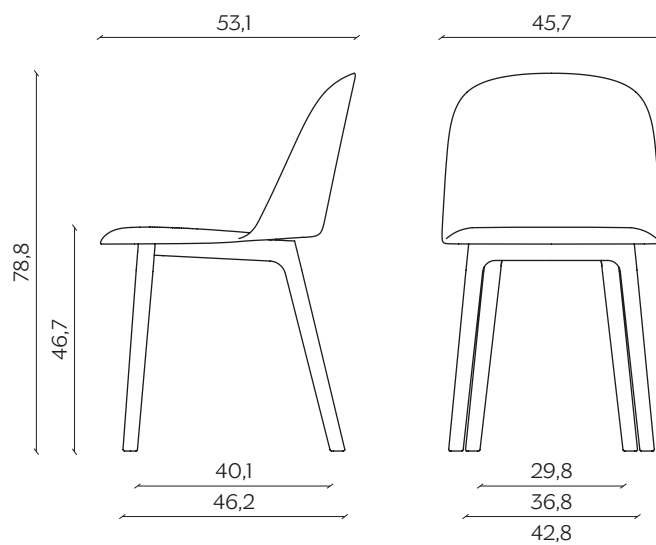

Mariolina is the answer to the need for an eclectic product, made with a contemporary production method and suitable for everyday life.

DIMENSIONI | DIMENSIONS

BASIC | BASIC

lunghezza | width: 55,3 cm

larghezza | depth: 53,1 cm

altezza | height: 78,8 cm

altezza del sedile | seat height: 46,7 cm

impilabilità | stackability: sì (X4) | yes (X4)

GAMBE IN LEGNO | WOODEN LEGS

lunghezza | width: 45,7 cm

larghezza | depth: 53,1 cm

altezza | height: 78,8 cm

altezza del sedile | seat height: 46,7 cm

SLITTA | SLED BASE

lunghezza | width: 54,1 cm

larghezza | depth: 53,1 cm

altezza | height: 78,3 cm

altezza del sedile | seat height: 46,2 cm

impilabilità | stackability: sì (X4) | yes (X4)

UFFICIO | OFFICE

lunghezza | width: 45,6 cm

larghezza | depth: 53 cm

altezza | height: 78,2 cm

altezza del sedile | seat height: 46,1 cm

CONFERENZA | CONFERENCE

lunghezza | width: 51 cm

larghezza | depth: 54 cm