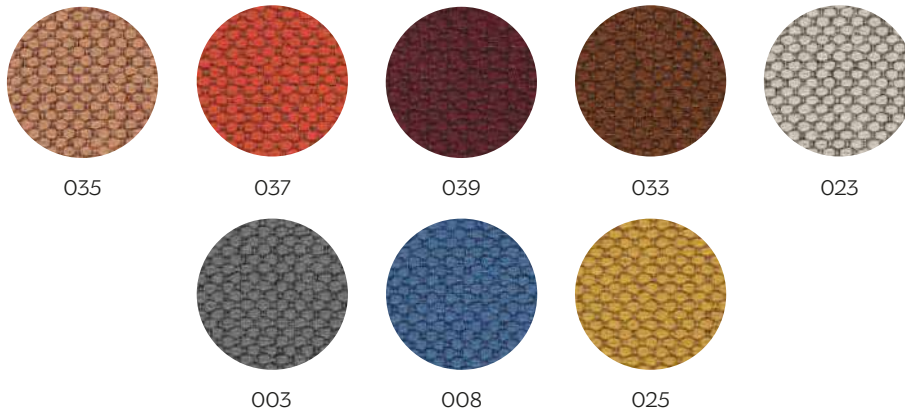

Nero
Black

Sponge

Grigio Chiaro
Light Grey

Blu
Blue

Azzurro
Light Blue

Verde
Green

Grigio Scuro
Dark Gray

Arancio
Orange

711

951

221

Kvadrat - Maharam Merit

Kvadrat - Steelcut Trio 3

**GAMBE | LEGS
BASIC | BASIC
Metallo | Iron**

**GAMBE IN LEGNO | WOODEN LEGS
Legno | Wood**

SLITTA | SLED BASE

Metallo | Iron

Grigio Seta
Silk Cray
RAL: 7044

Antracite
Anthracite
RAL: 7016

Rame
Copper

UFFICIO | OFFICE

Metallo | Iron

Grigio Seta
Silk Cray
RAL: 7044

Antracite
Anthracite
RAL: 7016

Grigio Efeso
Efeso Grey

Grigio Londra
London Cray

Nero
Black