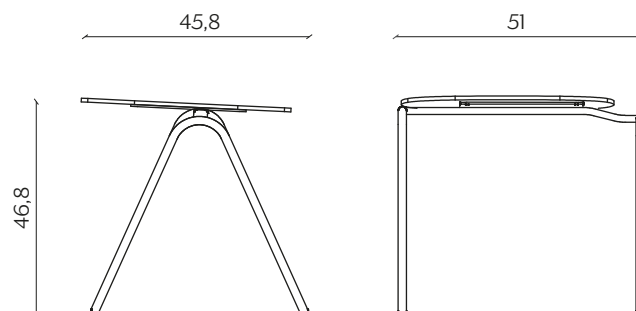

altezza | height: 78,8 cm

altezza del sedile | seat height: 46,7 cm

impilabilità | stackability: sì (X4) | yes (X4)

GAMBE IN LEGNO | WOODEN LEGS

lunghezza | width: 45,7 cm

larghezza | depth: 53,1 cm

altezza | height: 78,8 cm

altezza del sedile | seat height: 46,7 cm

SLITTA | SLED BASE

lunghezza | width: 54,1 cm

larghezza | depth: 53,1 cm

altezza | height: 78,3 cm

altezza del sedile | seat height: 46,2 cm

impilabilità | stackability: sì (X4) | yes (X4)

UFFICIO | OFFICE

lunghezza | width: 45,6 cm

larghezza | depth: 53 cm

altezza | height: 78,2 cm

altezza del sedile | seat height: 46,1 cm

CONFERENZA | CONFERENCE

lunghezza | width: 51 cm

larghezza | depth: 54 cm

altezza | height: 79 cm

altezza del sedile | seat height: 46,7 cm

impilabilità | stackability: sì (X8) | yes (X8)

TAVOLINO | COFFEE TABLE

lunghezza | width: 51 cm

larghezza | depth: 45,8 cm

altezza | height: 46,8 cm