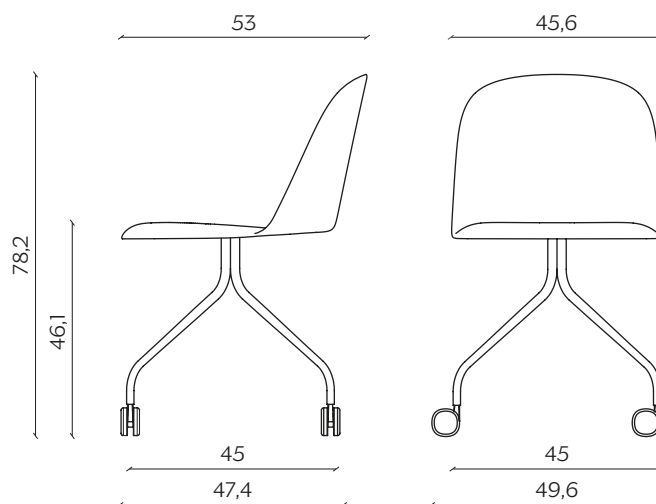

altezza | height: 78,8 cm

altezza del sedile | seat height: 46,7 cm

impilabilità | stackability: sì (X4) | yes (X4)

GAMBE IN LEGNO | WOODEN LEGS

lunghezza | width: 45,7 cm

larghezza | depth: 53,1 cm

altezza | height: 78,8 cm

altezza del sedile | seat height: 46,7 cm

SLITTA | SLED BASE

lunghezza | width: 54,1 cm

larghezza | depth: 53,1 cm

altezza | height: 78,3 cm

altezza del sedile | seat height: 46,2 cm

impilabilità | stackability: sì (X4) | yes (X4)

UFFICIO | OFFICE

lunghezza | width: 45,6 cm

larghezza | depth: 53 cm

altezza | height: 78,2 cm

altezza del sedile | seat height: 46,1 cm

CONFERENZA | CONFERENCE

lunghezza | width: 51 cm

larghezza | depth: 54 cm

altezza | height: 79 cm

altezza del sedile | seat height: 46,7 cm

impilabilità | stackability: sì (X8) | yes (X8)

TAVOLINO | COFFEE TABLE

lunghezza | width: 51 cm

larghezza | depth: 45,8 cm

altezza | height: 46,8 cm