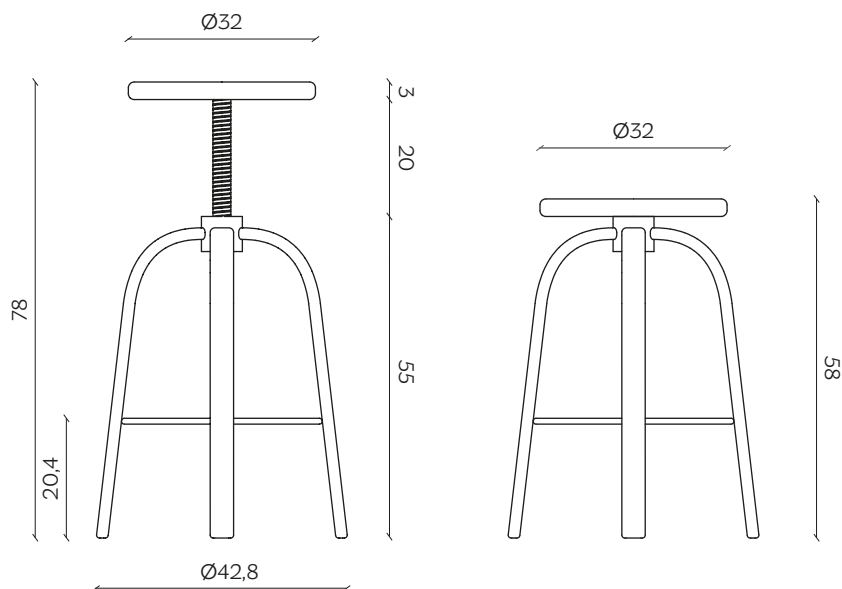

# FERROVITOS

by Paolo Cappello

Ispirato dagli sgabelli utilizzati in passato nelle scuole italiane, è un oggetto essenziale, che sa riconoscere quando apparire sobrio e quando scatenarsi, macchiando con il colore la struttura.

## DIMENSIONI | DIMENSIONS

lunghezza | width: 42,8 cm  
 larghezza | depth: 42,8 cm  
 altezza | height: 58 - 78 cm  
 altezza del sedile | seat height: 58 - 78 cm