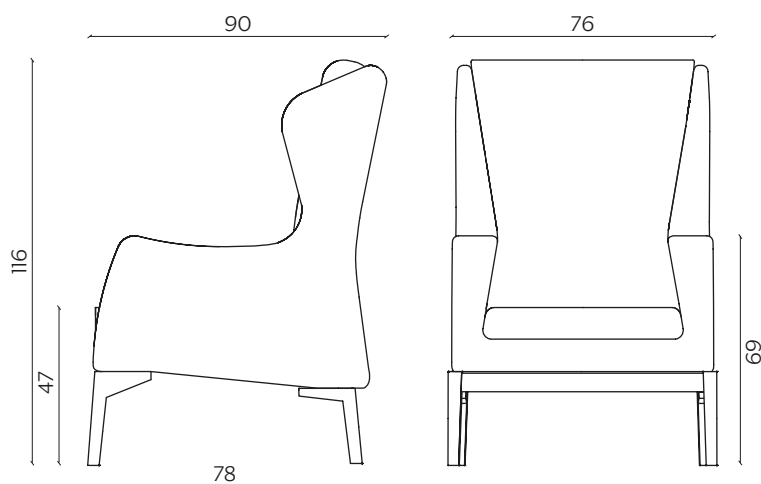

## DIMENSIONI | DIMENSIONS

lunghezza | width: 76 cm

larghezza | depth: 90 cm

altezza | height: 116 cm

altezza del sedile | seat height: 47 cm