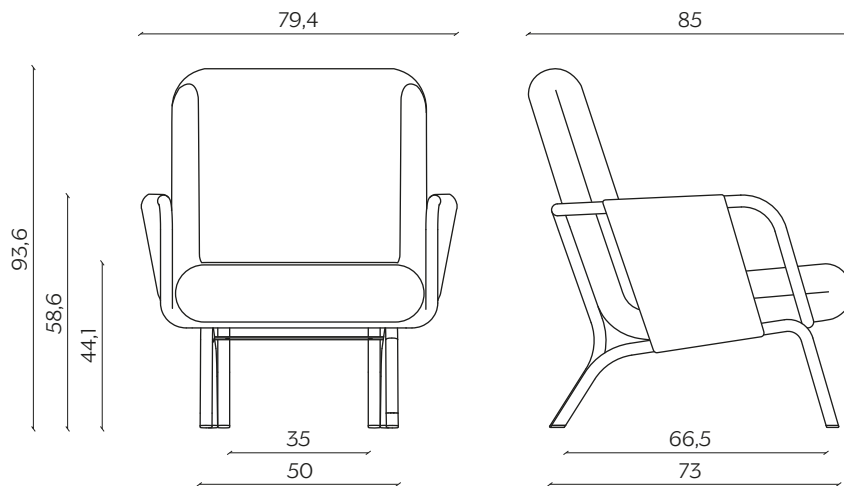

DIMENSIONI | DIMENSIONS

lunghezza | width: 79,4 cm
larghezza | depth: 85 cm
altezza | height: 93,6 cm
altezza del sedile | seat height: 44,1 cm

AMBIENTE | ENVIRONMENT

interno | indoor

DOWNLOAD | DOWNLOADS