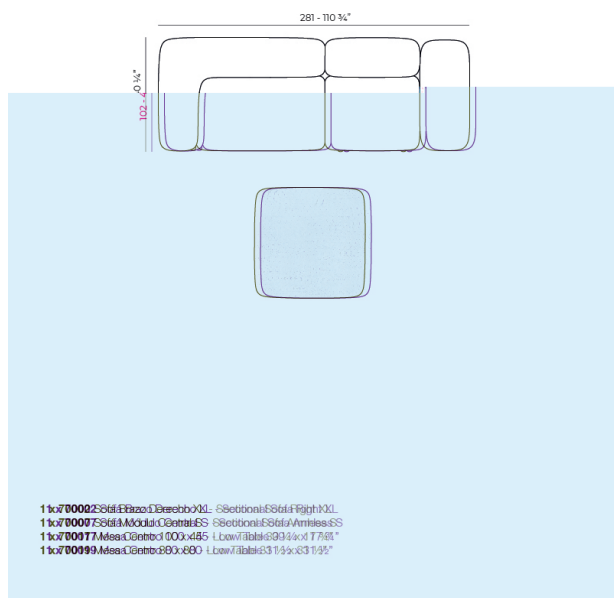

# Combinations

- 1 x 70002 Sofá Brazo Derecho XL - Sectional Sofa Right XL
- 1 x 70003 Sofá Brazo izquierdo XL - Sectional Sofa Left XL
- 2 x 70026 Sillaca Tapizada - Upholstered Armchair
- 1 x 70016 Mesa Centro 100 x 100 - Low Table 39 1/4 x 39 1/4"
- 1 x 70017 Mesa Centro 100 x 45 - Low Table 39 1/4 x 17 3/4"