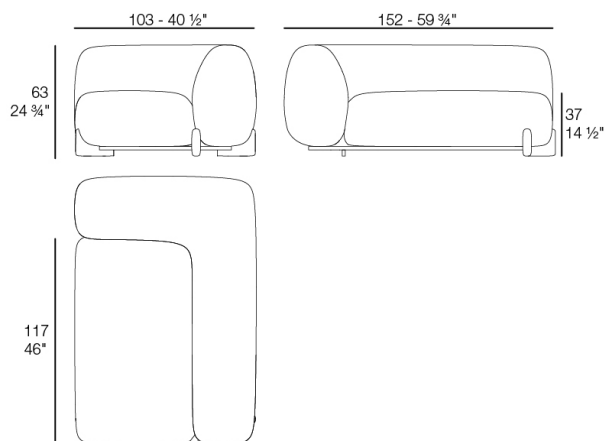

MILOS Sofá Brazo Izquierdo  
MILOS Sectional Sofa Left  
Ref. 70005

MILOS Puff XL  
MILOS Puff XL  
Ref. 70014

MILOS Sofá Chaiselounge Derecha  
MILOS Sectional Sofa Chaiselounge Right  
Ref. 70027

MILOS Sofá Chaiselounge Izquierda  
MILOS Sectional Sofa Chaiselounge Left  
Ref. 70028

# Combinations

- 1 x 70002 Sofá Brazo Derecho XL - Sectional Sofa Right XL
- 1 x 70003 Sofá Brazo izquierdo XL - Sectional Sofa Left XL
- 2 x 70026 Sillaca Tapizada - Upholstered Armchair
- 1 x 70016 Mesa Centro 100 x 100 - Low Table 39 1/4 x 39 1/4"
- 1 x 70017 Mesa Centro 100 x 45 - Low Table 39 1/4 x 17 3/4"