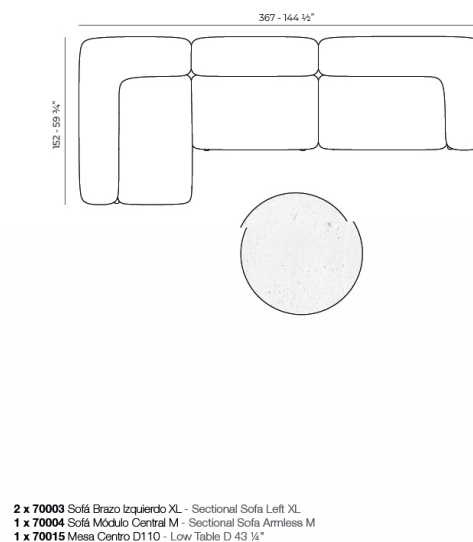

# Combinations

- 1 x 70002 Sofá Brazo Derecho XL - Sectional Sofa Right XL
- 1 x 70003 Sofá Brazo izquierdo XL - Sectional Sofa Left XL
- 2 x 70026 Sillaca Tapizada - Upholstered Armchair
- 1 x 70016 Mesa Centro 100 x 100 - Low Table 39 1/4 x 39 1/4"
- 1 x 70017 Mesa Centro 100 x 45 - Low Table 39 1/4 x 17 3/4"