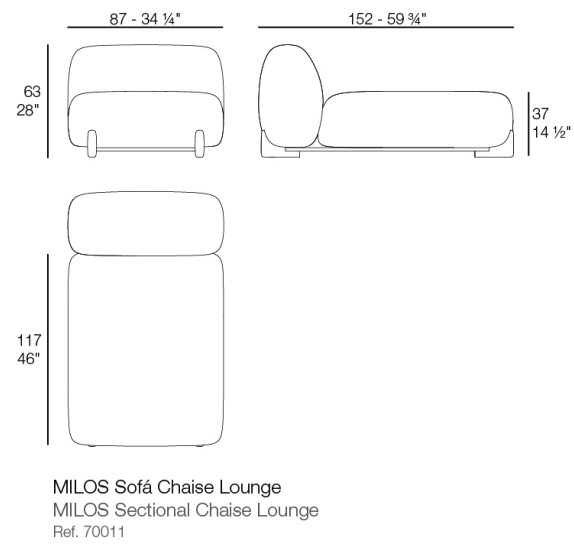

# Modules

MILOS Sofá Brazo Derecho XL  
MILOS Sectional Sofa Right XL  
Ref. 70002

MILOS Sofá Brazo Izquierdo XL  
MILOS Sectional Sofa Left XL  
Ref. 70003

MILOS Sofá Módulo Central M  
MILOS Sectional Sofa Armless M  
Ref. 70004

MILOS Sofá Brazo Izquierdo  
MILOS Sectional Sofa Left  
Ref. 70005

MILOS Puff XL  
MILOS Puff XL  
Ref. 70014

MILOS Sofá Chaiselounge Derecha  
MILOS Sectional Sofa Chaiselounge Right  
Ref. 70027

MILOS Sofá Chaiselounge Izquierda  
MILOS Sectional Sofa Chaiselounge Left  
Ref. 70028

# Combinations

- 1 x 70002 Sofá Brazo Derecho XL - Sectional Sofa Right XL
- 1 x 70003 Sofá Brazo izquierdo XL - Sectional Sofa Left XL
- 2 x 70026 Sillaca Tapizada - Upholstered Armchair
- 1 x 70016 Mesa Centro 100 x 100 - Low Table 39 1/4 x 39 1/4"
- 1 x 70017 Mesa Centro 100 x 45 - Low Table 39 1/4 x 17 3/4"