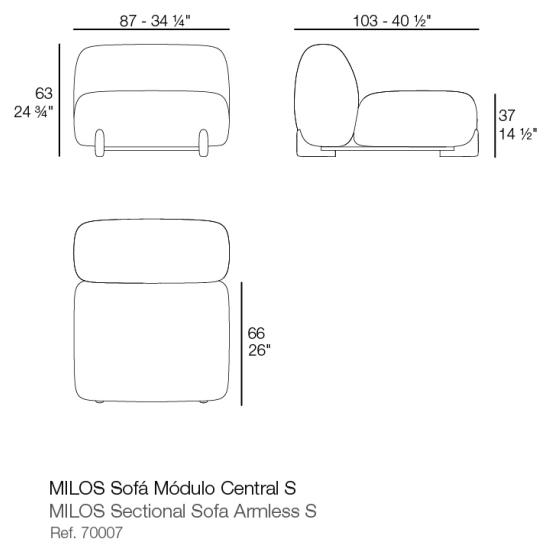

MILOS Sofá Brazo Izquierdo
MILOS Sectional Sofa Left
Ref. 70005