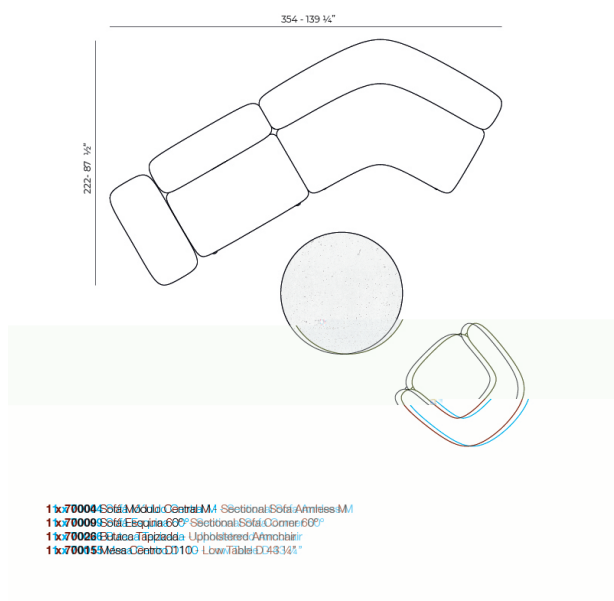

# Combinations

- 1 x 70002 Sofá Brazo Derecho XL - Sectional Sofa Right XL
- 1 x 70003 Sofá Brazo izquierdo XL - Sectional Sofa Left XL
- 2 x 70026 Sillaca Tapizada - Upholstered Armchair
- 1 x 70016 Mesa Centro 100 x 100 - Low Table 39 1/4 x 39 1/4"
- 1 x 70017 Mesa Centro 100 x 45 - Low Table 39 1/4 x 17 3/4"