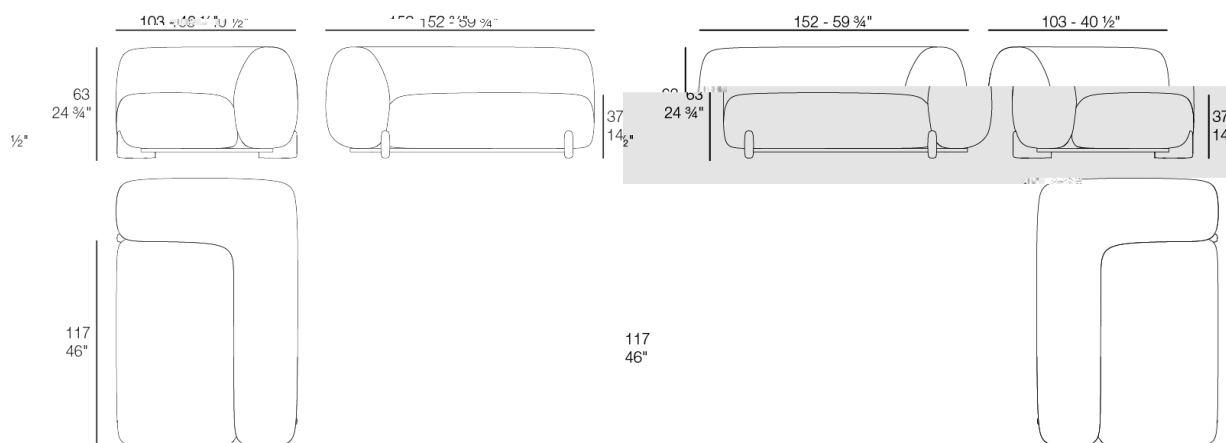

Modules

MILOS Sofá Brazo Derecho XL
MILOS Sectional Sofa Right XL
Ref. 70002

MILOS Sofá Brazo Izquierdo XL
MILOS Sectional Sofa Left XL
Ref. 70003