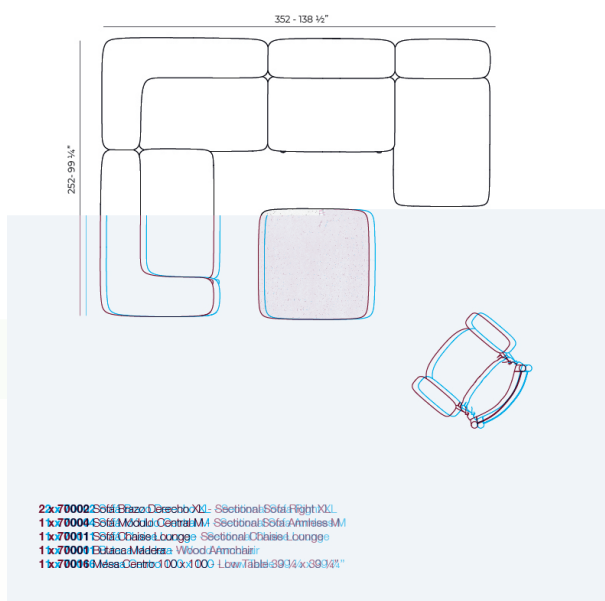

MILOS Sofá Brazo Izquierdo  
MILOS Sectional Sofa Left  
Ref. 70005

MILOS Puff XL  
MILOS Puff XL  
Ref. 70014

MILOS Sofá Chaiselounge Derecha  
MILOS Sectional Sofa Chaiselounge Right  
Ref. 70027

MILOS Sofá Chaiselounge Izquierda  
MILOS Sectional Sofa Chaiselounge Left  
Ref. 70028

# Combinations

- 1 x 70002 Sofá Brazo Derecho XL - Sectional Sofa Right XL
- 1 x 70003 Sofá Brazo izquierdo XL - Sectional Sofa Left XL
- 2 x 70026 Sillaca Tapizada - Upholstered Armchair
- 1 x 70016 Mesa Centro 100 x 100 - Low Table 39 1/4 x 39 1/4"
- 1 x 70017 Mesa Centro 100 x 45 - Low Table 39 1/4 x 17 3/4"