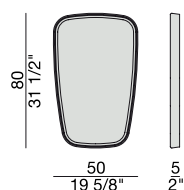

Specchio rettangolare da parete con cornice in massello di noce canaletta. Orientabile a 360° grazie al particolare supporto di fissaggio. Dima di montaggio inclusa.

Rectangular wall mirror with frame in solid canaletta walnut. Turnable to 360° thanks to its particular fixation support. Mounting template included.

Rechteckiger Wandspiegel mit Rahmen aus massivem Nus-sbaum Canaletta. Wandbe-festigung ermöglicht Spiegel bis 360° drehen. Montage-schablonen enthalten.

Miroir rectangulaire au mur avec cadre en noyer canaletta massif. Orientable à 360° pour le particulier support de fixation. Gabarit de montage inclus.

Espejo rectangular de pared con marco de nogal canaletta macizo. Orientable a 360° gracias a su fijación particular. Plantilla de montaje incluida.

Specchio ovale da parete con cornice in massello di noce canaletta. Orientabile a 360° grazie al particolare supporto di fissaggio. Dima di montaggio inclusa.

Miroir ovale au mur avec cadre en noyer canaletta massif. Orientable à 360° pour le particulier support de fixation. Gabarit de montage inclus.

Espejo ovalado de pared con marco de nogal canaletta macizo. Orientable a 360° gracias a su fijación particular. Plantilla de montaje incluida.