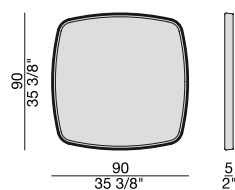

MIX 6

Design C. Ballabio

SPECCHIO | MIRROR

2014

Specchio quadrato da parete con cornice in massello di noce canaletta. Orientabile a 360° grazie al particolare supporto di fissaggio. Dima di montaggio inclusa.

Square wall mirror with frame in solid canaletta walnut. Turnable to 360° thanks to its particular fixation support. Mounting template included.

Quadratischer Wandspiegel mit Rahmen aus massivem Nus-sbaum Canaletta. Wandbefestigung ermöglicht Spiegel bis 360° drehen. Montageschablonen enthalten.

Miroir carré au mur avec cadre en noyer canaletta massif. Orientable à 360° pour le particulier support de fixation. Gabarit de montage inclus.

Espejo cuadrado de pared con marco de nogal canaletta macizo. Orientable a 360° gracias a su fijación particular. Plantilla de montaje incluida.