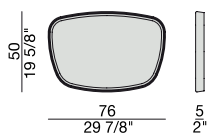

Specchio trapezoidale da parete con cornice in massello di noce canaletta. Orientabile a 360° grazie al particolare supporto di fissaggio. Dima di montaggio inclusa.

Trapezoidal wall mirror with frame in solid canaletta walnut. Turnable to 360° thanks to its particular fixation support. Mounting template included.

Trapezförmiger Wandspiegel mit Rahmen aus massivem Nussbaum Canaletta. Wandbefestigung ermöglicht Spiegel bis 360° drehen. Montageschablonen enthalten.

Miroir trapézoïdal au mur avec cadre en noyer canaletta massif. Orientable à 360° pour le particulier support de fixation. Gabarit de montage inclus.

Espejo trapezoidal de pared con marco de nogal canaletta macizo. Orientable a 360° gracias a su fijación particular. Plantilla de montaje incluida.