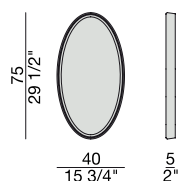

Specchio rettangolare da parete con cornice in massello di noce canaletta. Orientabile a 360° grazie al particolare supporto di fissaggio. Dima di montaggio inclusa.

Rectangular wall mirror with frame in solid canaletta walnut. Turnable to 360° thanks to its particular fixation support. Mounting template included.

Rechteckiger Wandspiegel mit Rahmen aus massivem Nus-sbaum Canaletta. Wandbe-festigung ermöglicht Spiegel bis 360° drehen. Montage-schablonen enthalten.

Miroir rectangulaire au mur avec cadre en noyer canaletta massif. Orientable à 360° pour le particulier support de fixation. Gabarit de montage inclus.

Espejo rectangular de pared con marco de nogal canaletta macizo. Orientable a 360° gracias a su fijación particular. Plantilla de montaje incluida.

Specchio ovale da parete con cornice in massello di noce canaletta. Orientabile a 360° grazie al particolare supporto di fissaggio. Dima di montaggio inclusa.

Miroir ovale au mur avec cadre en noyer canaletta massif. Orientable à 360° pour le particulier support de fixation. Gabarit de montage inclus.

Espejo ovalado de pared con marco de nogal canaletta macizo. Orientable a 360° gracias a su fijación particular. Plantilla de montaje incluida.