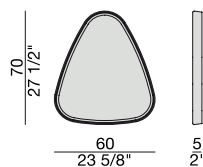

Specchio triangolare da parete con cornice in massello di noce canaletta. Orientabile a 360° grazie al particolare supporto di fissaggio. Dima di montaggio inclusa.

Triangular wall mirror with frame in solid canaletta walnut. Turnable to 360° thanks to its particular fixation support. Mounting template included.

Dreieckiger Wandspiegel mit Rahmen aus massivem Nus-sbaum Canaletta. Wandbe-festigung ermöglicht Spiegel bis 360° drehen. Montage-schablonen enthalten.

Miroir triangulaire au mur avec cadre en noyer canaletta massif. Orientable à 360° pour le particulier support de fixation. Gabarit de montage inclus.

Espejo triangular de pared con marco de nogal canaletta macizo. Orientable a 360° gracias a su fijación particular. Plantilla de montaje incluida.