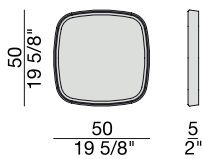

Specchio quadrato da parete con cornice in massello di noce canaletta. Orientabile a 360° grazie al particolare supporto di fissaggio. Dima di montaggio inclusa.

Square wall mirror with frame in solid canaletta walnut. Turnable to 360° thanks to its particular fixation support. Mounting template included.

Quadratischer Wandspiegel mit Rahmen aus massivem Nus-sbaum Canaletta. Wandbefestigung ermöglicht Spiegel bis 360° drehen. Montageschablonen enthalten.

Miroir carré au mur avec cadre en noyer canaletta massif. Orientable à 360° pour le particulier support de fixation. Gabarit de montage inclus.

Espejo cuadrado de pared con marco de nogal canaletta macizo. Orientable a 360° gracias a su fijación particular. Plantilla de montaje incluida.