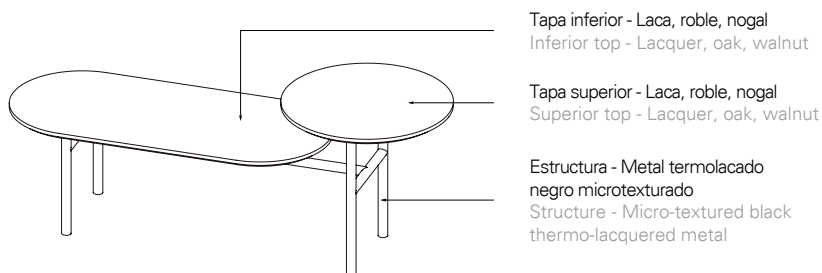

MIK-24 120x45x45 cm 0,343 m³ 15 Kg

Tapa inferior laca / Estructura termolacada negro microtexturado
Lacquer inferior top / Micro-textured black thermo-lacquered structure

Tapa inferior roble / Estructura termolacada negro microtexturado
Oak inferior top / Micro-textured black thermo-lacquered structure

Tapa inferior nogal / Estructura termolacada negro microtexturado
Walnut inferior top / Micro-textured black thermo-lacquered structure

Acabado tapa superior: Laca / Roble / Nogal
Superior top finish: Lacquer / Oak / Walnut