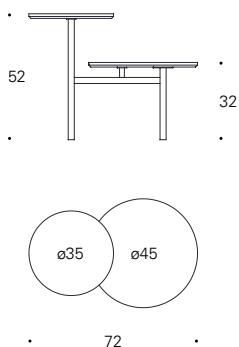

MIKA
Yembarastudio

Colección de mesas de centro y auxiliares compuesta por una tapa superior circular en MDF acabado en chapa de roble o laca. La tapa inferior está disponible en MDF acabado en chapa de roble, nogal o laca. La estructura es de metal termolacado negro microtexturado. *En la medida de 120x45 la tapa superior también puede ser en MDF acabado en chapa de nogal.

Collection of coffee and occasional tables comprising circular top in lacquered MDF or in oak veneer. The inferior top in lacquered MDF or in oak or walnut veneer. With a micro-textured black thermo-lacquered metal structure. * In 120x45 size, the superior top can also be made of walnut veneered MDF.

Mesas auxiliares
Occasional tables