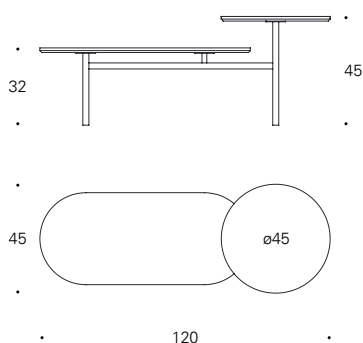

# MIKA

FICHA TÉCNICA  
DATA SHEET

**MIKA**  
Yembarastudio

Colección de mesas de centro y auxiliares compuesta por una tapa superior circular en MDF acabado en chapa de roble o laca. La tapa inferior está disponible en MDF acabado en chapa de roble, nogal o laca. La estructura es de metal termolacado negro microtexturado. \*En la medida de 120x45 la tapa superior también puede ser en MDF acabado en chapa de nogal.

Mesas auxiliares  
Occasional tables

MIK-74 72x45x52 cm 0,242 m<sup>3</sup> 9 Kg

Tapa inferior laca / Estructura termolacada negro microtexturado  
Lacquer inferior top / Micro-textured black thermo-lacquered structure

Acabado tapa superior: Laca / Roble  
Superior top finish: Lacquer / Oak

Mesas de centro  
Coffee tables

MIK-24 120x45x45 cm 0,343 m<sup>3</sup> 15 Kg

Tapa inferior laca / Estructura termolacada negro microtexturado  
Lacquer inferior top / Micro-textured black thermo-lacquered structure