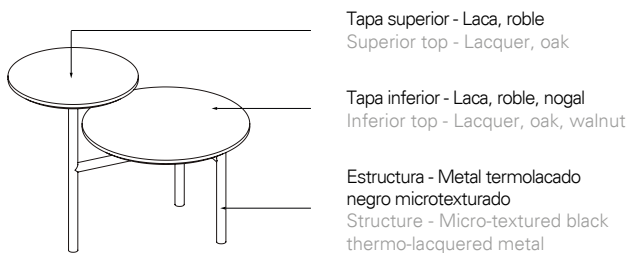

MIK-74 72x45x52 cm 0,242 m³ 9 Kg

Tapa inferior laca / Estructura termolacada negro microtexturado
Lacquer inferior top / Micro-textured black thermo-lacquered structure

Tapa inferior roble / Estructura termolacada negro microtexturado
Oak inferior top / Micro-textured black thermo-lacquered structure

Tapa inferior nogal / Estructura termolacada negro microtexturado
Walnut inferior top / Micro-textured black thermo-lacquered structure

Acabado tapa superior: Laca / Roble
Superior top finish: Lacquer / Oak