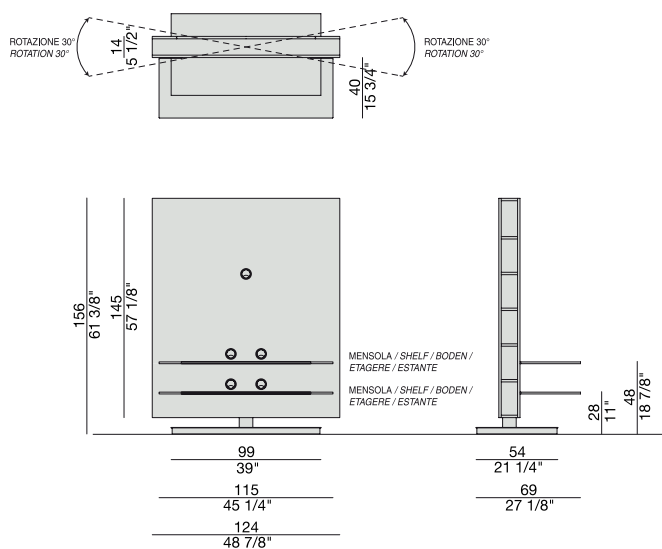

MEDIA CENTRE A

T. Colzani

Porta TV orientabile autoportante in noce canaletta per televisori al plasma o LCD. All'interno del pannello è sistemata un presa multipla per l'alimentazione, presa decoder, presa segnale terrestre e rete telefonica. Ripiani in cristallo

Free-standing adjustable TV-stand in canaletta walnut for flat screens or LCD. The unit is equipped inside with a multi plug for stroke, decoder, Tv signal and phone connection. Tempered glass shelves mm. 12.

Freistehende verstellbare Platte aus Nussbaum Canaletta mit ESG-Glasboden mm.12. Eine Steckdose für Elektrizität, Antenne, Telefon wird auf der Innenplatte montiert.

Porte TV orientable autoportante en noyer canaletta avec étagères en verre trempé de 12 mm. A l'intérieur de la structure sont prévues de prises pour électricité, téléphone, antenne, etc...

Porta TV giratorio autoportante en nogal canaletta para pantallas de plasma o a cristales líquidos. En el interior del panel hay varios enchufes eléctricos, clavijas ecc...Estantes en cristal templado de mm.12 de espesor.