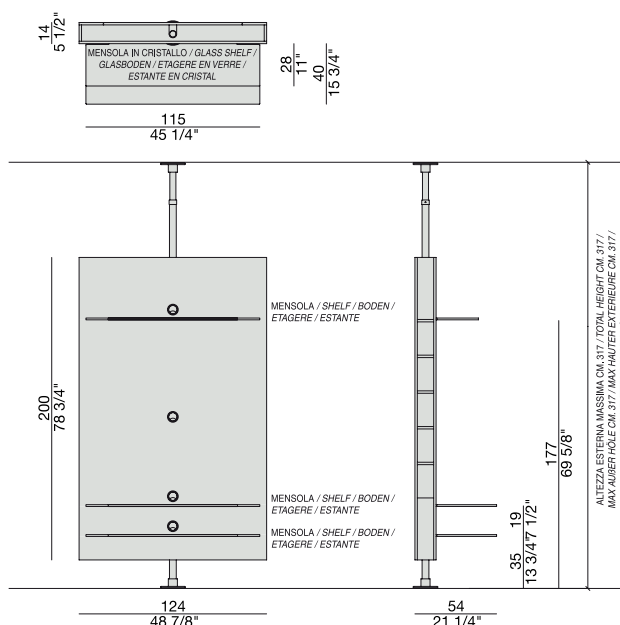

MEDIA CENTRE S

T. Colzani

Porta TV girevole con pannello porta plasma o LCD in noce canaletta. All'interno del pannello è sistemata un presa multipla per l'alimentazione, presa decoder, presa segnale terrestre e rete telefonica. Ripiani in cristallo temperato da mm. 12.

Revolving TV-stand with wooden panel in canaletta walnut for flat screens or LCD. The unit is equipped inside with a multi plug for stroke, decoder, TV signal and phone connection. Tempered glass shelves mm. 12.

Drehbare Multimedialoesung mit Holzplatte aus Nussbaum Canaletta. ESG-Glasplatte Stärke 12 mm. Steckdose für Elektrizität, Antenne, Telefon wird auf der Innenplatte montiert.

Porte TV pivotante avec panneau en noyer canaletta avec étagères en verre trempé de 12 mm. A l'intérieur de la structure sont prévue de prises pour électricité, téléphone, antenne, etc...

Porta TV giratorio con panel en nogal canaletta para pantallas de plasma. En el interior del panel hay varios enchufes eléctricos, clavijas ecc.. Estantes en cristal templado de mm.12 de espesor.