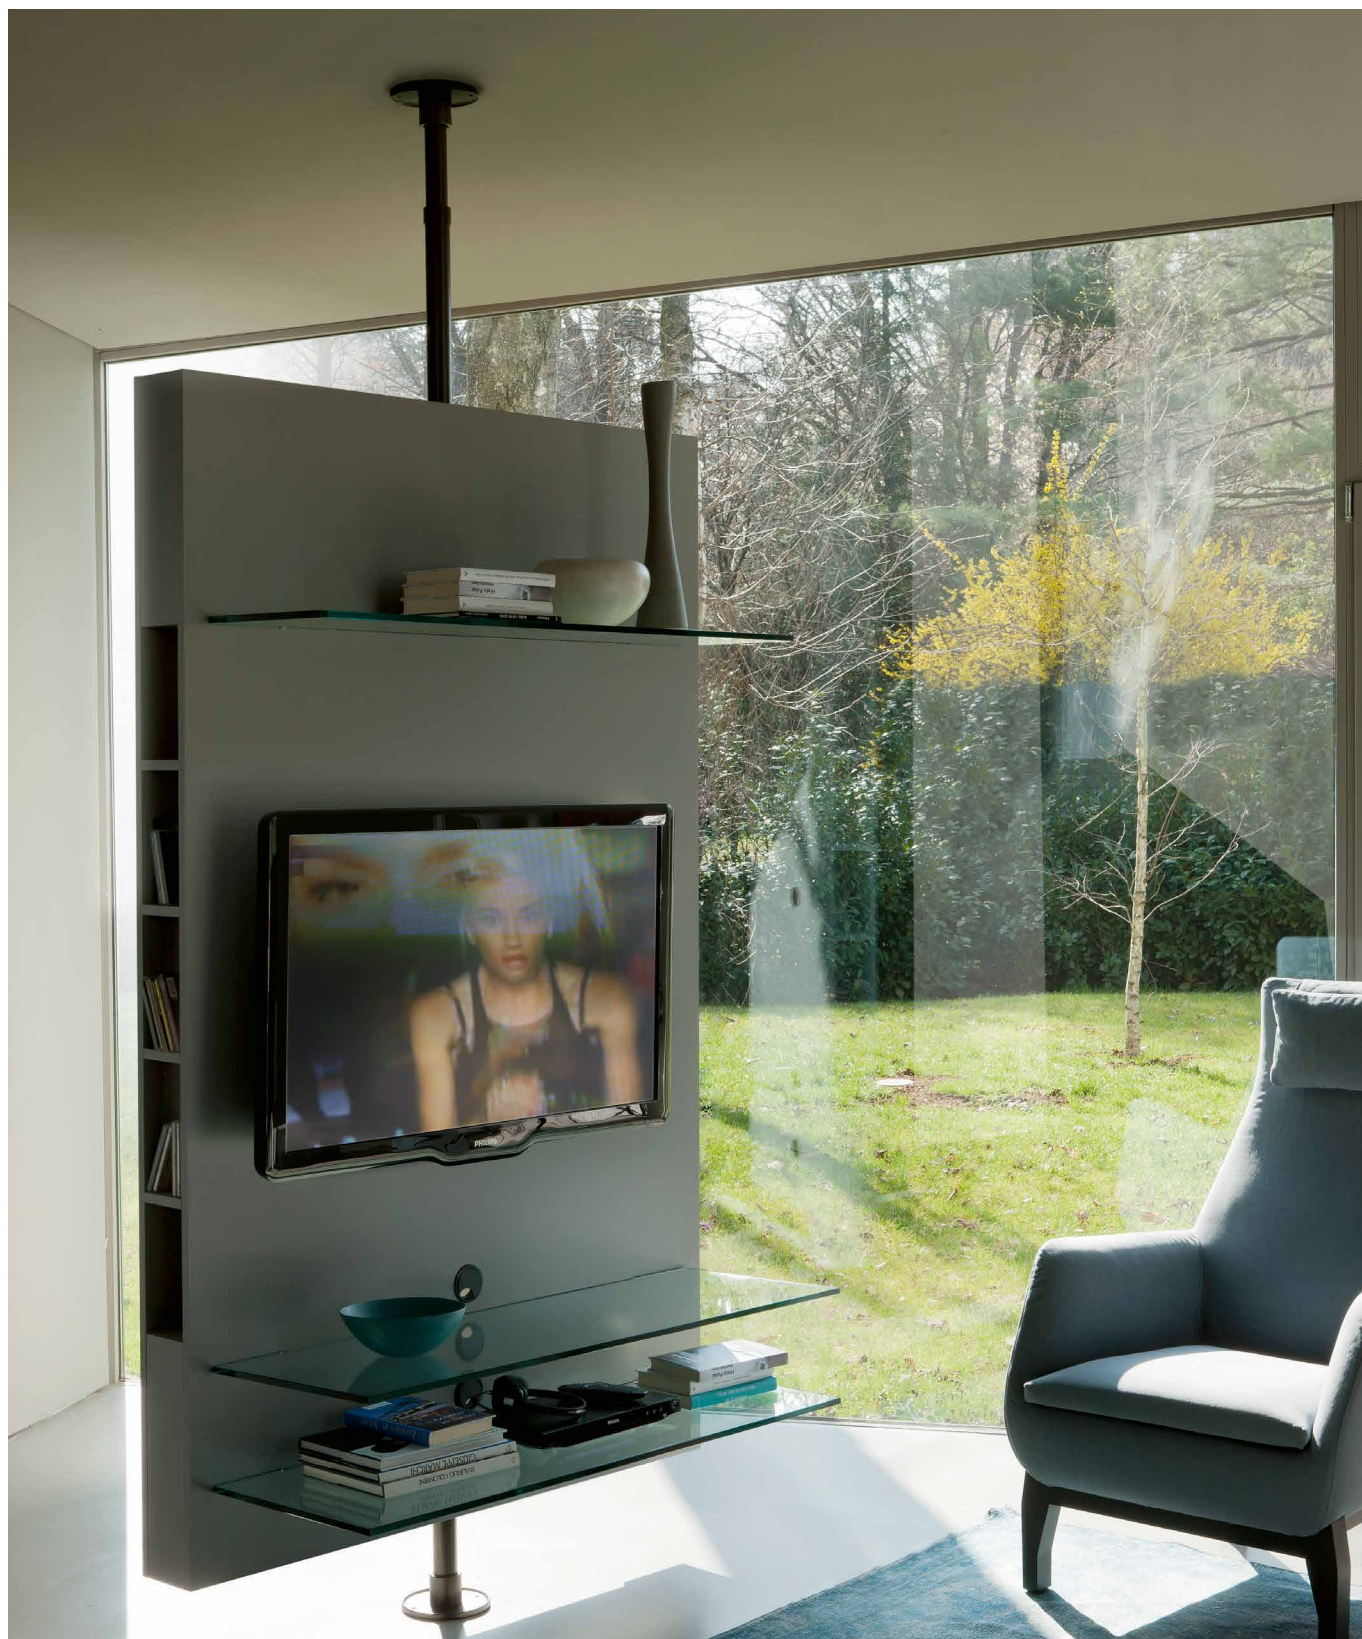

MEDIA CENTRE S

T. Colzani

CASA
DESIGN
GROUP

living
outdoor
contract