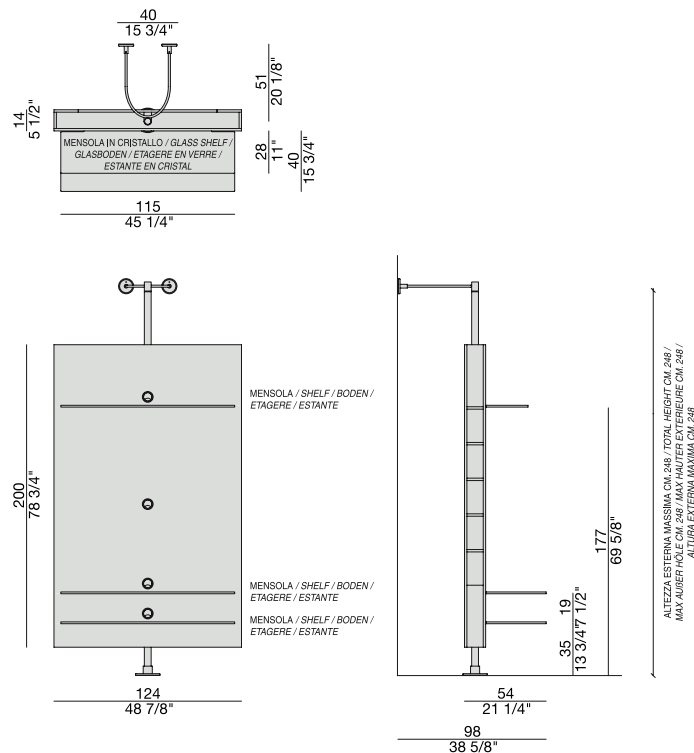

Porte TV pivotante avec panneau en noyer canaletta avec étagères en verre trempé de 12 mm. A l'intérieur de la structure sont prévues de prises pour électricité, téléphone, antenne, etc... La profondeur du système Mediacentre avec fixation murale est de cm. 98. Il est possible de réduire la profondeur à cm. 83 en recoupant le support lui même, mais avec une réduction de l'angle de rotation. En cas de besoin d'un angle de rotation plus important (mais cependant inférieur à 360°) il est nécessaire de commander un support plus long (sans supplément de prix). Dans ce cas la profondeur est de cm. 118. La rotation à 360° n'est possible qu'avec une composition fixée au plafond.

Porta TV giratorio con panel en nogal canaletta para pantallas de plasma. En el interior del panel hay varios enchufes eléctricos, clavijas ecc.. Estantes de cristal templado de mm.12 de espesor. La profundidad total del mueble con la fijación a pared que se suministra normalmente es cm. 98. La profundidad total se puede reducir a un mínimo de cm. 83 cortando el soporte con la consiguiente reducción del ángulo de rotación. Para alcanzar una rotación mayor de la unidad (aunque siempre inferior de 360°) es necesario pedirlo, para que se envíe un soporte más largo (suministrado sin incremento). En este caso la profundidad total (inclusos los estantes) será de cm. 118. La rotación a 360° sólo se puede alcanzar con la composición a techo.