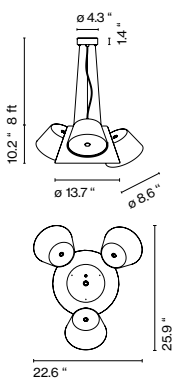

Tam Tam 5

- 13x E26 CFL TYPE T 18W
- 13x E26 TYPE A 60W
- 13x E26 LEDTYPE A 11W

Tam Tam 3

- 9x E26 CFL TYPE T 18W
- 9x E26 TYPE A 60W
- 9x E26 LED TYPE A 11W

Tam Tam Mini

- 5x E12 CFL TYPE T 13W
- 5x E12 TYPE G 40W
- 5x E12 LED TYPE G16.5 5W