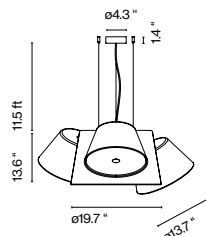

Tam Tam 5

Tam Tam 3