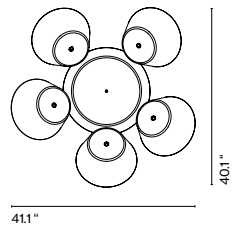

Tam Tam 5

Tam Tam 3