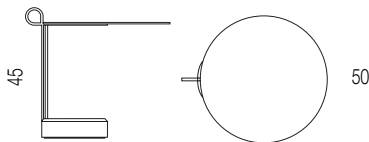

SCHEDA TECNICA
TECHNICAL DATA
FICHE TECHNIQUE
TECHNISCHE DATEN

LOOP
design victor vasilev

3370

3370

Sidetable in profilato di acciaio a sezione quadrata in finitura nera, base in marmo Bianco di Carrara o Nero Marquina.

Sidetable and coffee table in steal profile with square section in black finish, marble base Bianco di Carrara or Nero Marquina.

Table basse et Table de chevet en acier profilé à section carrée en finition noir. La base en marbre Bianco di Carrara ou Nero Marquina.

Coffee/Beistelltisch mit viereckigem Stahlprofil in schwarz Ausführung. Marmor Sockel Bianco di Carrara oder Nero Marquina Ausführung.

Articolo Item Article Artikel	Numero colli Nr. of packages Nr. colis Kolli Nr.	Cubaggio colli Cubic meter Meter cube Kubikmeter	Peso lordo collo kg Gross weight kg Poids brut kg Brutto-Gewicht kg	Peso netto collo kg Net weight kg Poids net kg Netto-Gewicht kg
3370	1	0,10	12	8

SCHEDA TECNICA
TECHNICAL DATA
FICHE TECHNIQUE
TECHNISCHE DATEN

LOOP
design victor vasilev

3371

3371

Sidetable in profilato di acciaio a sezione quadrata in finitura nera, base in marmo Bianco di Carrara o Nero Marquina.