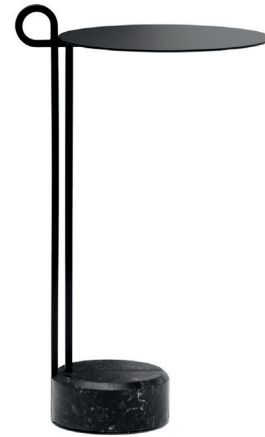

SCHEDA TECNICA
TECHNICAL DATA
FICHE TECHNIQUE
TECHNISCHE DATEN

LOOP
design victor vasilev

3370

3370

Sidetable in profilato di acciaio a sezione quadrata in finitura nera, base in marmo Bianco di Carrara o Nero Marquina.

Sidetable and coffee table in steal profile with square section in black finish, marble base Bianco di Carrara or Nero Marquina.

Table basse et Table de chevet en acier profilé à section carrée en finition noir. La base en marbre Bianco di Carrara ou Nero Marquina.

Coffee/Beistelltisch mit viereckigem Stahlprofil in schwarz Ausführung. Marmor Sockel Bianco di Carrara oder Nero Marquina Ausführung.

Articolo Item Article Artikel	Numero colli Nr. of packages Nr. colis Kolli Nr.	Cubaggio colli Cubic meter Meter cube Kubikmeter	Peso lordo collo kg Gross weight kg Poids brut kg Brutto-Gewicht kg	Peso netto collo kg Net weight kg Poids net kg Netto-Gewicht kg
3370	1	0,10	12	8

SCHEDA TECNICA
TECHNICAL DATA
FICHE TECHNIQUE
TECHNISCHE DATEN

LOOP
design victor vasilev

3371

3371

Sidetable in profilato di acciaio a sezione quadrata in finitura nera, base in marmo Bianco di Carrara o Nero Marquina.