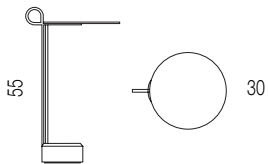

SCHEDA TECNICA
TECHNICAL DATA
FICHE TECHNIQUE
TECHNISCHE DATEN

LOOP
design victor vasilev

3370

3370

Sidetable in profilato di acciaio a sezione quadrata in finitura nera, base in marmo Bianco di Carrara o Nero Marquina.

Sidetable and coffee table in steal profile with square section in black finish, marble base Bianco di Carrara or Nero Marquina.

Table basse et Table de chevet en acier profilé à section carrée en finition noir. La base en marbre Bianco di Carrara ou Nero Marquina.

Coffee/Beistelltisch mit viereckigem Stahlprofil in schwarz Ausführung. Marmor Sockel Bianco di Carrara oder Nero Marquina Ausführung.

Articolo Item Article Artikel	Numero colli Nr. of packages Nr. colis Kolli Nr.	Cubaggio colli Cubic meter Meter cube Kubikmeter	Peso lordo collo kg Gross weight kg Poids brut kg Brutto-Gewicht kg	Peso netto collo kg Net weight kg Poids net kg Netto-Gewicht kg
3370	1	0,10	12	8

SCHEDA TECNICA
TECHNICAL DATA
FICHE TECHNIQUE
TECHNISCHE DATEN

LOOP
design victor vasilev

3371

3371

Sidetable in profilato di acciaio a sezione quadrata in finitura nera, base in marmo Bianco di Carrara o Nero Marquina.