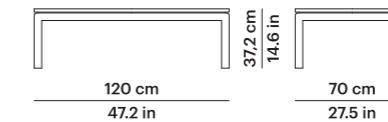

RINCONERA
CORNER

Ref. 77848

Peso Weight 78,4 Kg 172.8 lb
m³ 1,86 m³
Cuadrantes Scatter cushions
1 (60x35 cm) (23.6x13.7 in)
1 (40x40 cm) (15.8x15.8 in)
1 (50x50 cm) (19.7x19.7 in)

Ref. 77844

Peso Weight 30 Kg 66.1 lb
m³ 0,72 m³

Ref. 77897

Peso Weight 48,8 Kg 107.6 lb
m³ 1,35 m³
Cuadrantes Scatter cushions
1 (50x50 cm) (19.7x19.7 in)
1 (60x60 cm) (23.6x23.6 in)

Materiales y acabados Materials and finishes

Estructura Frame
Aluminio pintado en polvo
Powder coated aluminium

Gris Metalizado 56
Gunmetal Grey 56

Crema 34
Cream 34

Long Island

MESA CENTRO CUADRADA
SQUARE COFFEE TABLE

MESA CENTRO RECTANGULAR
RECTANGULAR COFFEE TABLE

MESA RINCÓN CUADRADA
SQUARE SIDE TABLE

Ref. 77853

Peso Weight 43,4 Kg con tapa porcelánico
95.7 lb with porcelain top
25 Kg con tapa compacto
55.1 lb with HPL top
m³ 0,46 m³

Ref. 77854

Peso Weight 39,9 Kg con tapa porcelánico
88 lb with porcelain top
25 Kg con tapa compacto
55.1 lb with HPL top
m³ 0,49 m³

Ref. 77856

Peso Weight 24,6 Kg con tapa porcelánico
54.2 lb with porcelain top
14,8 Kg con tapa compacto
32.6 lb with HPL top
m³ 0,4 m³