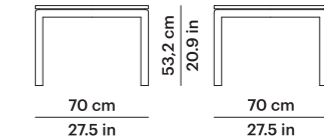

RINCONERA
CORNER

Ref. 77848

Peso Weight 78,4 Kg 172.8 lb
m³ 1,86 m³
Cuadrantes Scatter cushions
1 (60x35 cm) (23.6x13.7 in)
1 (40x40 cm) (15.8x15.8 in)
1 (50x50 cm) (19.7x19.7 in)

Ref. 77844

Peso Weight 30 Kg 66.1 lb
m³ 0,72 m³

Ref. 77897

Peso Weight 48,8 Kg 107.6 lb
m³ 1,35 m³
Cuadrantes Scatter cushions
1 (50x50 cm) (19.7x19.7 in)
1 (60x60 cm) (23.6x23.6 in)

Materiales y acabados Materials and finishes

Estructura Frame
Aluminio pintado en polvo
Powder coated aluminium

Gris Metalizado 56
Gunmetal Grey 56

Crema 34
Cream 34

Long Island

MESA CENTRO CUADRADA
SQUARE COFFEE TABLE

MESA CENTRO RECTANGULAR
RECTANGULAR COFFEE TABLE

MESA RINCÓN CUADRADA
SQUARE SIDE TABLE

Ref. 77853

Peso Weight 43,4 Kg con tapa porcelánico
95.7 lb with porcelain top
25 Kg con tapa compacto
55.1 lb with HPL top
m³ 0,46 m³

Ref. 77854

Peso Weight 39,9 Kg con tapa porcelánico
88 lb with porcelain top
25 Kg con tapa compacto
55.1 lb with HPL top
m³ 0,49 m³

Ref. 77856

Peso Weight 24,6 Kg con tapa porcelánico
54.2 lb with porcelain top
14,8 Kg con tapa compacto
32.6 lb with HPL top
m³ 0,4 m³