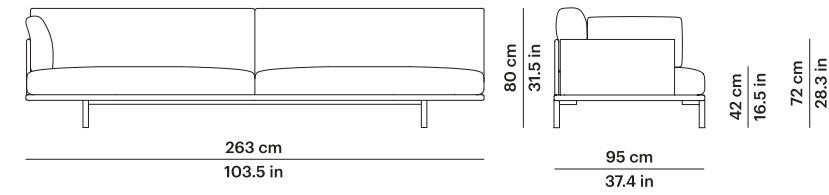

CASA
DESIGN
GROUP

Long Island

SOFÁ 2 MOD. BRAZO DCHO. RIGHT ARM SECTIONAL SOFA 2

Ref. 77840

Peso Weight	49,8 Kg 109.8 lb
m ³	1,35 m ³
Cuadrantes Scatter cushions	1 (60x35 cm) (23.6x13.7 in) 1 (40x40 cm) (15.8x15.8 in)

SOFÁ 2 MOD. BRAZO IZQDO. LEFT ARM SECTIONAL SOFA 2

Ref. 77841

Peso Weight	49,8 Kg 109.8 lb
m ³	1,35 m ³
Cuadrantes Scatter cushions	1 (60x35 cm) (23.6x13.7 in) 1 (40x40 cm) (15.8x15.8 in)

SOFÁ 2 MOD. SIN BRAZOS ARMLESS SECTIONAL SOFA 2

Ref. 77846

Peso Weight	47,4 Kg 104.5 lb
m ³	1,35 m ³
Cuadrantes Scatter cushions	1 (60x35 cm) (23.6x13.7 in) 1 (40x40 cm) (15.8x15.8 in)

Materiales y acabados Materials and finishes

Estructura Frame
Aluminio pintado en polvo
Powder coated aluminium

Gris Metalizado 56
Gunmetal Grey 56

Crema 34
Cream 34

Long Island

SOFÁ 3 MOD. BRAZO DCHO. RIGHT ARM SECTIONAL SOFA 3

Ref. 77842

Peso Weight	80,8 Kg 178.1 lb
m ³	1,86 m ³
Cuadrantes Scatter cushions	1 (60x35 cm) (23.6x13.7 in) 1 (40x40 cm) (15.8x15.8 in) 1 (50x50 cm) (19.7x19.7 in)