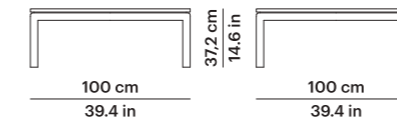

Long Island

MESA CENTRO CUADRADA
SQUARE COFFEE TABLE

MESA CENTRO RECTANGULAR
RECTANGULAR COFFEE TABLE