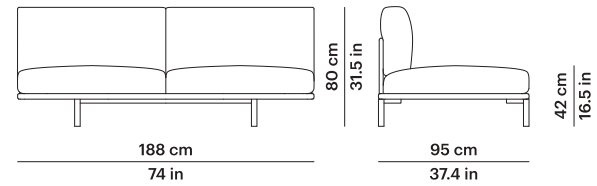

CASA
DESIGN
GROUP

Long Island

SOFÁ 2 MOD. BRAZO DCHO. RIGHT ARM SECTIONAL SOFA 2

Ref. 77840

Peso Weight	49,8 Kg 109.8 lb
m ³	1,35 m ³
Cuadrantes Scatter cushions	1 (60x35 cm) (23.6x13.7 in) 1 (40x40 cm) (15.8x15.8 in)

SOFÁ 2 MOD. BRAZO IZQDO. LEFT ARM SECTIONAL SOFA 2

Ref. 77841

Peso Weight	49,8 Kg 109.8 lb
m ³	1,35 m ³
Cuadrantes Scatter cushions	1 (60x35 cm) (23.6x13.7 in) 1 (40x40 cm) (15.8x15.8 in)

SOFÁ 2 MOD. SIN BRAZOS ARMLESS SECTIONAL SOFA 2

Ref. 77846

Peso Weight	47,4 Kg 104.5 lb
m ³	1,35 m ³
Cuadrantes Scatter cushions	1 (60x35 cm) (23.6x13.7 in) 1 (40x40 cm) (15.8x15.8 in)

Materiales y acabados Materials and finishes

Estructura Frame
Aluminio pintado en polvo
Powder coated aluminium

RINCONERA
CORNER

Ref. 77848

Peso Weight 78,4 Kg 172.8 lb
m³ 1,86 m³
Cuadrantes Scatter cushions
1 (60x35 cm) (23.6x13.7 in)
1 (40x40 cm) (15.8x15.8 in)
1 (50x50 cm) (19.7x19.7 in)

Ref. 77844

Peso Weight 30 Kg 66.1 lb
m³ 0,72 m³