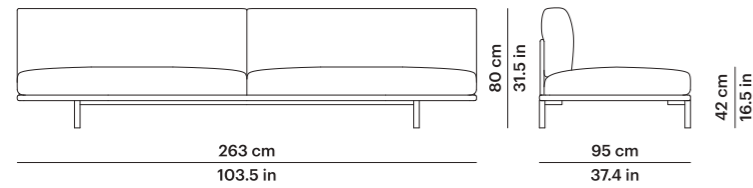

Ref. 77846

Peso Weight	47,4 Kg 104.5 lb
m ³	1,35 m ³
Cuadrantes Scatter cushions	1 (60x35 cm) (23.6x13.7 in) 1 (40x40 cm) (15.8x15.8 in)

Materiales y acabados Materials and finishes

Estructura Frame
Aluminio pintado en polvo
Powder coated aluminium

SOFÁ 3 MOD. BRAZO IZQDO. LEFT ARM SECTIONAL SOFA 3

Ref. 77843

Peso Weight	80,8 Kg 178.1 lb
m ³	1,86 m ³
Cuadrantes Scatter cushions	1 (60x35 cm) (23.6x13.7 in) 1 (40x40 cm) (15.8x15.8 in) 1 (50x50 cm) (19.7x19.7 in)

RINCONERA
CORNER

Ref. 77848

Peso Weight 78,4 Kg 172.8 lb
m³ 1,86 m³
Cuadrantes Scatter cushions
1 (60x35 cm) (23.6x13.7 in)
1 (40x40 cm) (15.8x15.8 in)
1 (50x50 cm) (19.7x19.7 in)

Ref. 77844

Peso Weight 30 Kg 66.1 lb
m³ 0,72 m³