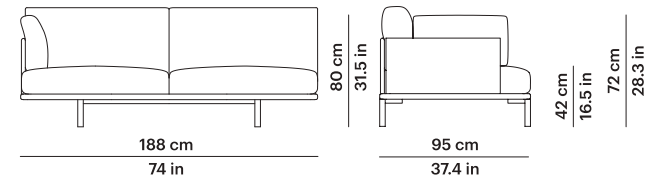

CASA
DESIGN
GROUP

Long Island

SOFÁ 2 MOD. BRAZO DCHO. RIGHT ARM SECTIONAL SOFA 2

Ref. 77840

Peso Weight	49,8 Kg 109.8 lb
m ³	1,35 m ³
Cuadrantes Scatter cushions	1 (60x35 cm) (23.6x13.7 in) 1 (40x40 cm) (15.8x15.8 in)

SOFÁ 2 MOD. BRAZO IZQDO. LEFT ARM SECTIONAL SOFA 2

Ref. 77841

Peso Weight	49,8 Kg 109.8 lb
m ³	1,35 m ³
Cuadrantes Scatter cushions	1 (60x35 cm) (23.6x13.7 in) 1 (40x40 cm) (15.8x15.8 in)

SOFÁ 2 MOD. SIN BRAZOS ARMLESS SECTIONAL SOFA 2

Ref. 77846

Peso Weight	47,4 Kg 104.5 lb
m ³	1,35 m ³
Cuadrantes Scatter cushions	1 (60x35 cm) (23.6x13.7 in) 1 (40x40 cm) (15.8x15.8 in)

Materiales y acabados Materials and finishes

Estructura Frame
Aluminio pintado en polvo
Powder coated aluminium

RINCONERA
CORNER

Ref. 77848

Peso Weight 78,4 Kg 172.8 lb
m³ 1,86 m³
Cuadrantes Scatter cushions
1 (60x35 cm) (23.6x13.7 in)
1 (40x40 cm) (15.8x15.8 in)
1 (50x50 cm) (19.7x19.7 in)

Ref. 77844

Peso Weight 30 Kg 66.1 lb
m³ 0,72 m³