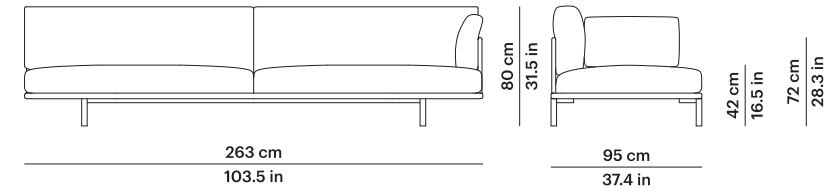

Ref. 77846

Peso Weight	47,4 Kg 104.5 lb
m ³	1,35 m ³
Cuadrantes Scatter cushions	1 (60x35 cm) (23.6x13.7 in) 1 (40x40 cm) (15.8x15.8 in)

Materiales y acabados Materials and finishes

Estructura Frame
Aluminio pintado en polvo
Powder coated aluminium

Gris Metalizado 56
Gunmetal Grey 56

Crema 34
Cream 34

Long Island

SOFÁ 3 MOD. BRAZO DCHO. RIGHT ARM SECTIONAL SOFA 3

Ref. 77842

Peso Weight	80,8 Kg 178.1 lb
m ³	1,86 m ³
Cuadrantes Scatter cushions	1 (60x35 cm) (23.6x13.7 in) 1 (40x40 cm) (15.8x15.8 in) 1 (50x50 cm) (19.7x19.7 in)

SOFÁ 3 MOD. BRAZO IZQDO. LEFT ARM SECTIONAL SOFA 3

Ref. 77843

Peso Weight	80,8 Kg 178.1 lb
m ³	1,86 m ³
Cuadrantes Scatter cushions	1 (60x35 cm) (23.6x13.7 in) 1 (40x40 cm) (15.8x15.8 in) 1 (50x50 cm) (19.7x19.7 in)

RINCONERA
CORNER

Ref. 77848

Peso Weight 78,4 Kg 172.8 lb
m³ 1,86 m³
Cuadrantes Scatter cushions
1 (60x35 cm) (23.6x13.7 in)
1 (40x40 cm) (15.8x15.8 in)
1 (50x50 cm) (19.7x19.7 in)

Ref. 77844

Peso Weight 30 Kg 66.1 lb
m³ 0,72 m³