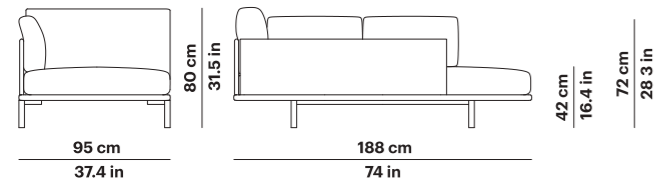

Ref. 77846

Peso Weight	47,4 Kg 104.5 lb
m ³	1,35 m ³
Cuadrantes Scatter cushions	1 (60x35 cm) (23.6x13.7 in) 1 (40x40 cm) (15.8x15.8 in)

Materiales y acabados Materials and finishes

Estructura Frame
Aluminio pintado en polvo
Powder coated aluminium

RINCONERA
CORNER

Ref. 77848

Peso Weight 78,4 Kg 172.8 lb
m³ 1,86 m³
Cuadrantes Scatter cushions
1 (60x35 cm) (23.6x13.7 in)
1 (40x40 cm) (15.8x15.8 in)
1 (50x50 cm) (19.7x19.7 in)

Ref. 77844

Peso Weight 30 Kg 66.1 lb
m³ 0,72 m³

CHAISE LONGUE BRAZO DCHO.
CHAISE LONGUE RIGHT ARM

CHAISE LONGUE BRAZO IZQDO.
CHAISE LONGUE LEFT ARM

Ref. 77896

Peso Weight 48,8 Kg 107.6 lb
m³ 1,35 m³
Cuadrantes Scatter cushions
1 (50x50 cm) (19.7x19.7 in)
1 (60x60 cm) (23.6x23.6 in)

Ref. 77897

Peso Weight 48,8 Kg 107.6 lb
m³ 1,35 m³
Cuadrantes Scatter cushions
1 (50x50 cm) (19.7x19.7 in)
1 (60x60 cm) (23.6x23.6 in)

Materiales y acabados Materials and finishes

Estructura Frame
Aluminio pintado en polvo
Powder coated aluminium