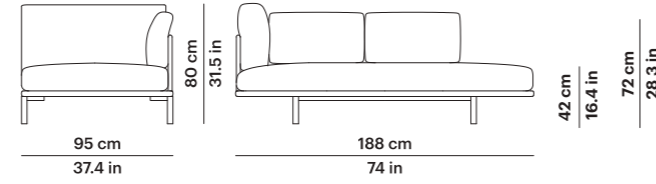

Ref. 77846

Peso Weight	47,4 Kg 104.5 lb
m ³	1,35 m ³
Cuadrantes Scatter cushions	1 (60x35 cm) (23.6x13.7 in) 1 (40x40 cm) (15.8x15.8 in)

Materiales y acabados Materials and finishes

Estructura Frame
Aluminio pintado en polvo
Powder coated aluminium

RINCONERA
CORNER

Ref. 77848

Peso Weight 78,4 Kg 172.8 lb
m³ 1,86 m³
Cuadrantes Scatter cushions
1 (60x35 cm) (23.6x13.7 in)
1 (40x40 cm) (15.8x15.8 in)
1 (50x50 cm) (19.7x19.7 in)

Ref. 77844

Peso Weight 30 Kg 66.1 lb
m³ 0,72 m³

CHAISE LONGUE BRAZO DCHO.
CHAISE LONGUE RIGHT ARM

CHAISE LONGUE BRAZO IZQDO.
CHAISE LONGUE LEFT ARM

Ref. 77896

Peso Weight 48,8 Kg 107.6 lb
m³ 1,35 m³
Cuadrantes Scatter cushions
1 (50x50 cm) (19.7x19.7 in)
1 (60x60 cm) (23.6x23.6 in)

Ref. 77897

Peso Weight 48,8 Kg 107.6 lb
m³ 1,35 m³
Cuadrantes Scatter cushions
1 (50x50 cm) (19.7x19.7 in)
1 (60x60 cm) (23.6x23.6 in)

Materiales y acabados Materials and finishes

Estructura Frame
Aluminio pintado en polvo
Powder coated aluminium