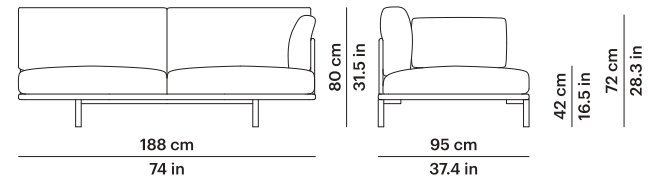

CASA
DESIGN
GROUP

Long Island

SOFÁ 2 MOD. BRAZO DCHO. RIGHT ARM SECTIONAL SOFA 2

Ref. 77840

Peso Weight	49,8 Kg 109.8 lb
m ³	1,35 m ³
Cuadrantes Scatter cushions	1 (60x35 cm) (23.6x13.7 in) 1 (40x40 cm) (15.8x15.8 in)

SOFÁ 2 MOD. BRAZO IZQDO. LEFT ARM SECTIONAL SOFA 2

Ref. 77841

Peso Weight	49,8 Kg 109.8 lb
m ³	1,35 m ³
Cuadrantes Scatter cushions	1 (60x35 cm) (23.6x13.7 in) 1 (40x40 cm) (15.8x15.8 in)

SOFÁ 2 MOD. SIN BRAZOS ARMLESS SECTIONAL SOFA 2

Ref. 77846

Peso Weight	47,4 Kg 104.5 lb
m ³	1,35 m ³
Cuadrantes Scatter cushions	1 (60x35 cm) (23.6x13.7 in) 1 (40x40 cm) (15.8x15.8 in)

Materiales y acabados Materials and finishes

Estructura Frame
Aluminio pintado en polvo
Powder coated aluminium

RINCONERA
CORNER

Ref. 77848

Peso Weight 78,4 Kg 172.8 lb
m³ 1,86 m³
Cuadrantes Scatter cushions
1 (60x35 cm) (23.6x13.7 in)
1 (40x40 cm) (15.8x15.8 in)
1 (50x50 cm) (19.7x19.7 in)

Ref. 77844

Peso Weight 30 Kg 66.1 lb
m³ 0,72 m³