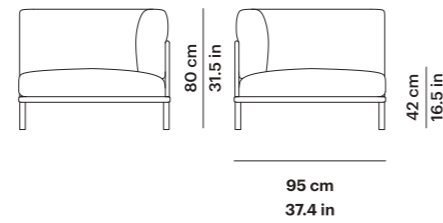

Ref. 77846

Peso Weight	47,4 Kg 104.5 lb
m ³	1,35 m ³
Cuadrantes Scatter cushions	1 (60x35 cm) (23.6x13.7 in) 1 (40x40 cm) (15.8x15.8 in)

Materiales y acabados Materials and finishes

Estructura Frame
Aluminio pintado en polvo
Powder coated aluminium

SOFÁ 3 MOD. BRAZO IZQDO. LEFT ARM SECTIONAL SOFA 3

Ref. 77843

Peso Weight	80,8 Kg 178.1 lb
m ³	1,86 m ³
Cuadrantes Scatter cushions	1 (60x35 cm) (23.6x13.7 in) 1 (40x40 cm) (15.8x15.8 in) 1 (50x50 cm) (19.7x19.7 in)

RINCONERA
CORNER

Ref. 77848

Peso Weight 78,4 Kg 172.8 lb
m³ 1,86 m³
Cuadrantes Scatter cushions
1 (60x35 cm) (23.6x13.7 in)
1 (40x40 cm) (15.8x15.8 in)
1 (50x50 cm) (19.7x19.7 in)

Ref. 77844

Peso Weight 30 Kg 66.1 lb
m³ 0,72 m³

CHAISE LONGUE BRAZO DCHO.
CHAISE LONGUE RIGHT ARM

CHAISE LONGUE BRAZO IZQDO.
CHAISE LONGUE LEFT ARM

Ref. 77896

Peso Weight 48,8 Kg 107.6 lb
m³ 1,35 m³
Cuadrantes Scatter cushions
1 (50x50 cm) (19.7x19.7 in)
1 (60x60 cm) (23.6x23.6 in)