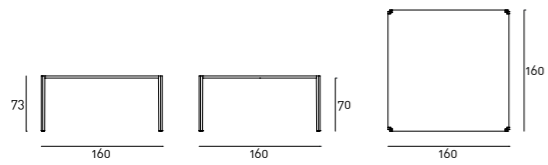

Technical Drawings
Table cm.300x100 h.73

Table cm.260x100 h.73

Table cm.220x100 h.73

Table cm.180x180 h.73

Table cm.160x160 h.73

Table cm.140x140 h.73

CASA
DESIGN
GROUP