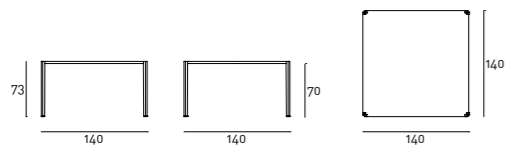

Technical Drawings
Table cm.300x100 h.73

Table cm.260x100 h.73

Table cm.220x100 h.73

Table cm.180x180 h.73

Table cm.160x160 h.73

Table cm.140x140 h.73

CASA
DESIGN
GROUP