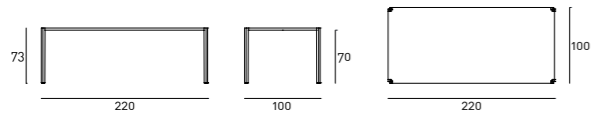

Technical Drawings
Table cm.300x100 h.73

Table cm.260x100 h.73

Table cm.220x100 h.73

Table cm.180x180 h.73

Table cm.160x160 h.73

Table cm.140x140 h.73

CASA
DESIGN
GROUP