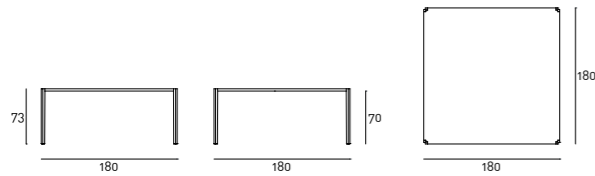

Technical Drawings
Table cm.300x100 h.73

Table cm.260x100 h.73

Table cm.220x100 h.73

Table cm.180x180 h.73

Table cm.160x160 h.73

Table cm.140x140 h.73

CASA
DESIGN
GROUP