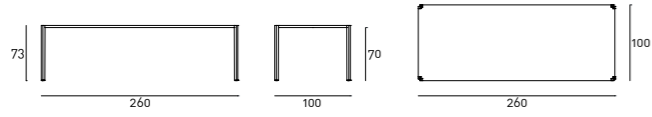

Technical Drawings
Table cm.300x100 h.73

Table cm.260x100 h.73

Table cm.220x100 h.73

Table cm.180x180 h.73

Table cm.160x160 h.73

Table cm.140x140 h.73

CASA
DESIGN
GROUP