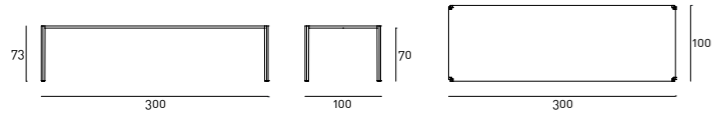

Technical Drawings
Table cm.300x100 h.73

Table cm.260x100 h.73

Table cm.220x100 h.73

Table cm.180x180 h.73

Table cm.160x160 h.73

Table cm.140x140 h.73

CASA
DESIGN
GROUP