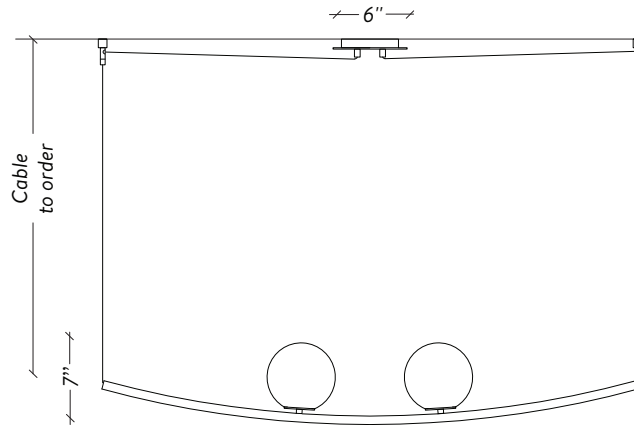

LAROSE
GUYON

PERLE 2

OFF CENTER CANOPY / TO ORDER

CANOÉE DÉCENTRÉE / À COMMANDER

CENTERED CANOPY / TO ORDER

CANOÉE CENTRÉE / À COMMANDER

LAROSE
GUYON

HANDMADE
IN CANADA

CASA
DESIGN
GROUP | living
outdoor
contract

SPÉCIFICATIONS

DIMENSIONS

48" x 6" x 7" H / 10 lb

CABLES

Lenght to order / 4FT included (adjustable)

Longueur à commander / 4Pi inclus (ajustable)

Up-charge applies for additional lengths

Frais additionnels pour longueurs supplémentaires

CANOPY / CANOPÉE

Off center or centered to order

Décentrée ou centrée à commander

SHADE / DIFFUSEUR

6" Hand blown glass ball

Globe 6" de verre soufflé à la main