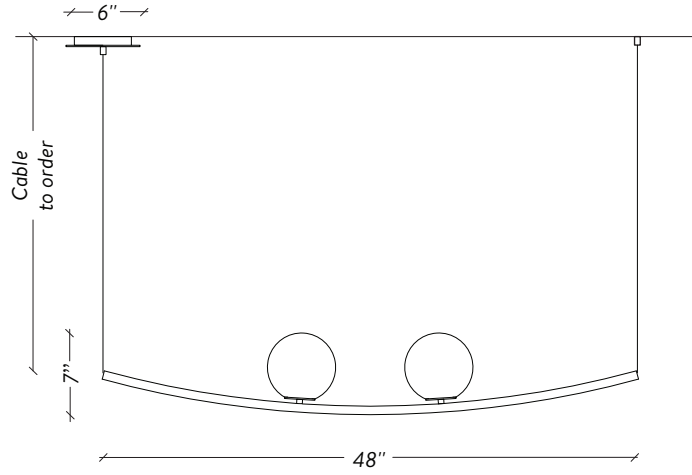

LAROSE
GUYON

PERLE 2

OFF CENTER CANOPY / TO ORDER

CANOÉE DÉCENTRÉE / À COMMANDER

CENTERED CANOPY / TO ORDER

CANOÉE CENTRÉE / À COMMANDER

LAROSE
GUYON

HANDMADE
IN CANADA

CASA
DESIGN
GROUP | living
outdoor
contract

SPÉCIFICATIONS

DIMENSIONS

48" x 6" x 7" H / 10 lb

CABLES

Lenght to order / 4FT included (adjustable)

Longueur à commander / 4Pi inclus (ajustable)

Up-charge applies for additional lengths

Frais additionnels pour longueurs supplémentaires

CANOPY / CANOPÉE

Off center or centered to order

Décentrée ou centrée à commander

SHADE / DIFFUSEUR

6" Hand blown glass ball

Globe 6" de verre soufflé à la main