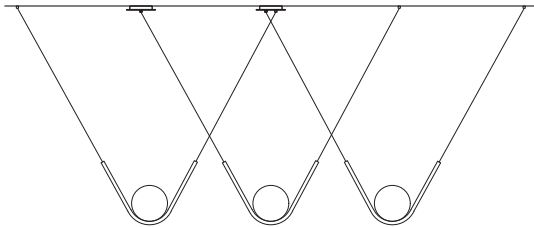

## OFF CENTER CANOPY / TO ORDER

CANOPÉE DÉCENTRÉE / À COMMANDER

## OTHER POSSIBILITIES / TO ORDER

AUTRES POSSIBILITÉS / À COMMANDER

The overall height as well as the overall width influences the location and the configuration of the canopies. Contact us for more details.

*La hauteur totale ainsi que la largeur totale influencent l'emplacement et la configuration des canopées. Contactez-nous pour plus de détails*

## DIMENSIONS

(1) Perle 1: 22" x 8" x 14"H - 10lbs  
Trio Perle 1: 69" (Minimum) x 8" x 14"H