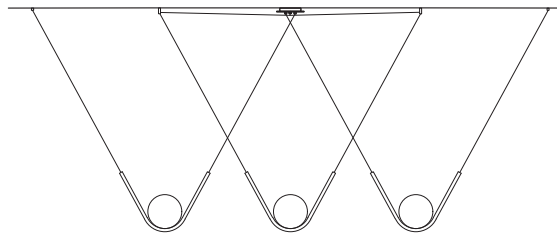

## OFF CENTER CANOPY / TO ORDER

CANOPÉE DÉCENTRÉE / À COMMANDER

## OTHER POSSIBILITIES / TO ORDER

AUTRES POSSIBILITÉS / À COMMANDER

The overall height as well as the overall width influences the location and the configuration of the canopies. Contact us for more details.

*La hauteur totale ainsi que la largeur totale influencent l'emplacement et la configuration des canopées. Contactez-nous pour plus de détails*

## DIMENSIONS

(1) Perle 1: 22" x 8" x 14"H - 10lbs  
Trio Perle 1: 69" (Minimum) x 8" x 14"H