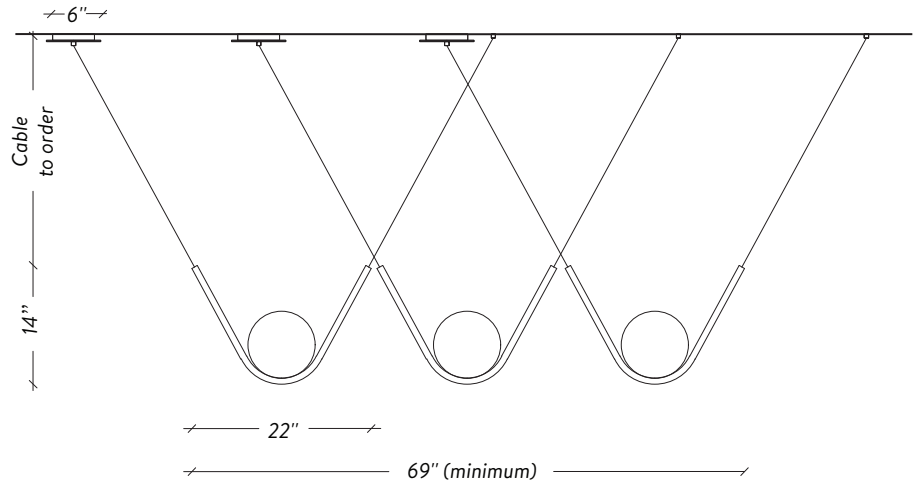

PERLE 1 - TRIO

OFF CENTER CANOPY / TO ORDER

CANOPÉE DÉCENTRÉE / À COMMANDER