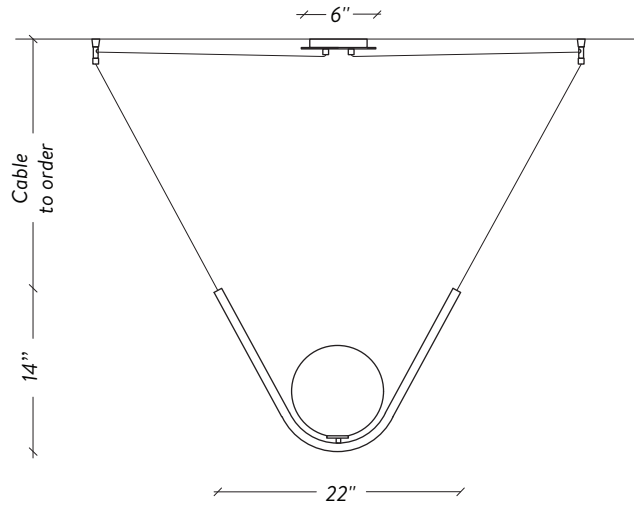

LAROSE
GUYON

PERLE 1

OFF CENTER CANOPY / TO ORDER

CANOÉE DÉCENTRÉE / À COMMANDER

CENTERED CANOPY / TO ORDER

CANOÉE CENTRÉE / À COMMANDER

LAROSE
GUYON

HANDMADE
IN CANADA

CASA
DESIGN
GROUP

living
outdoor
contract

SPÉCIFICATIONS

DIMENSIONS

22" x 8" x 14" H / 10 lb

CABLES

Lenght to order / 4FT included (adjustable)

Longueur à commander / 4Pi inclus (ajustable)

Up-charge applies for additional lengths

Frais additionnels pour longueurs supplémentaires

CANOPY / CANOPÉE

Off center or centered to order

Décentrée ou centrée à commander

SHADE / DIFFUSEUR

8" Hand blown glass ball