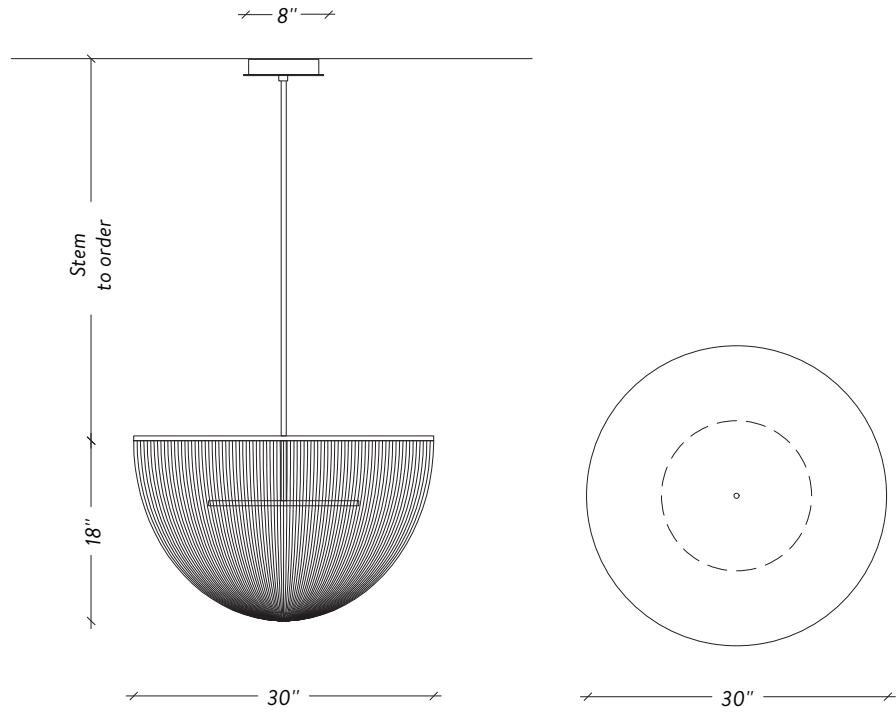

CÉLESTE SMALL

SPÉCIFICATIONS

DIMENSIONS

30" x 30" x 18" H / 20 lb

STEM TO ORDER / TIGE À COMMANDER

12", 18", 24" or 36"

Up-charge applies for additional lengths
Frais additionnels pour les longueurs supplémentaires