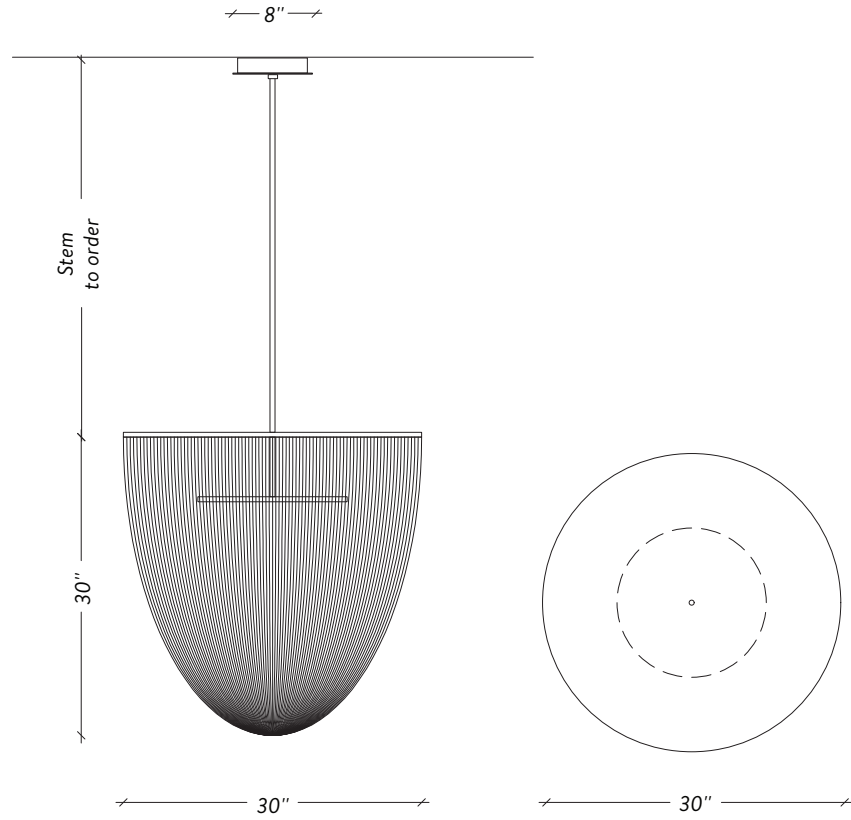

CÉLESTE LARGE

SPÉCIFICATIONS

DIMENSIONS

30" x 30" x 30" H / 25 lb

STEM TO ORDER / TIGE À COMMANDER

12", 18", 24" or 36"

Up-charge applies for additional lengths
Frais additionnels pour les longueurs supplémentaires