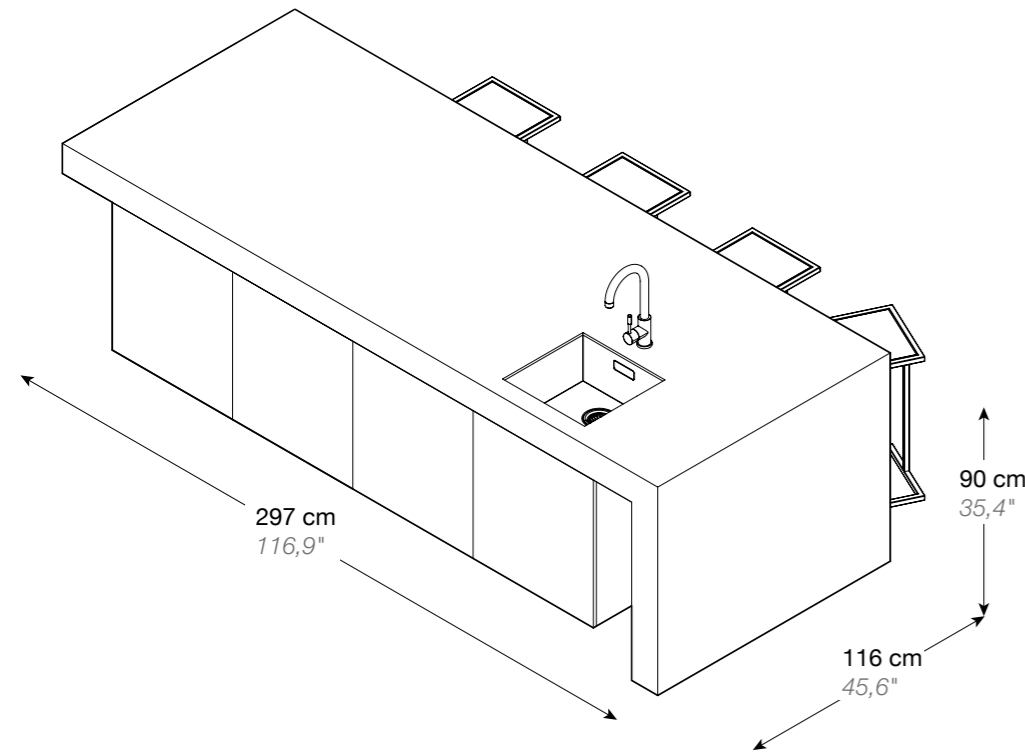

DIMENSIONS / DIMENSIONES

297 x 116 x 90H cm / 116,9" x 46,6" x 36,4H"

MATERIAL / MATERIAL

 **Stainless Steel Countertop**
Encimera de Acero Inoxidable
REF. 17031 0003

 **Porcelain Countertop**
Encimera Acabado Porcelánico
REF. 17031 0007