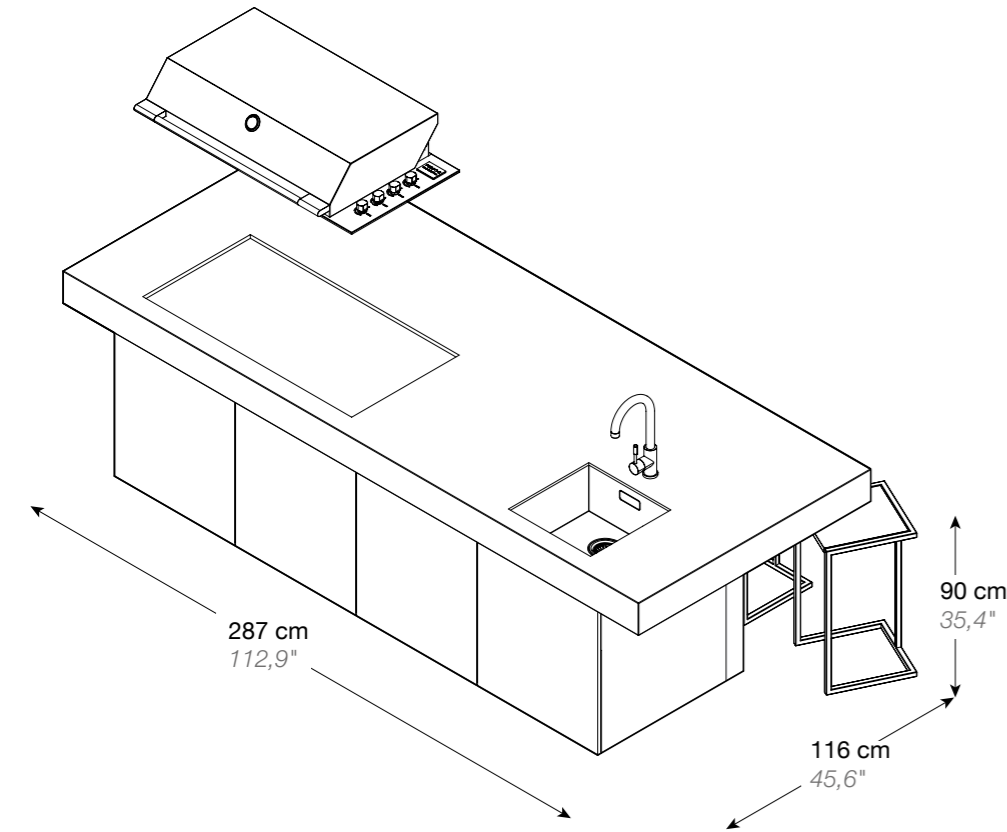

DIMENSIONS / DIMENSIONES

287 x 116 x 90H cm / 112,9" x 46,6" x 36,4H"

MATERIAL / MATERIAL

 Stainless Steel Countertop
Encimera de Acero Inoxidable
REF. 20031 0003

 Porcelain Countertop
Encimera Acabado Porcelánico
REF. 20031 0002