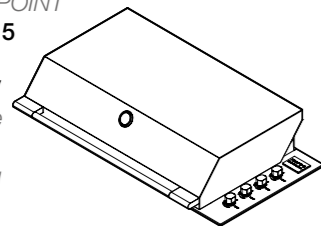

BCN SINK CABINET 60
REF. 15051 0008

Stainless steel / Acero inoxidable
Satin / Satinado
116 Lbs / 53 Kg

GRILL / PARRILLAS

GRILL GAS POINT
MÓDULO GAS POINT
REF. 10041 0015

Stainless steel / Acero inoxidable
Satin / Satinado
187 Lbs / 85 Kg