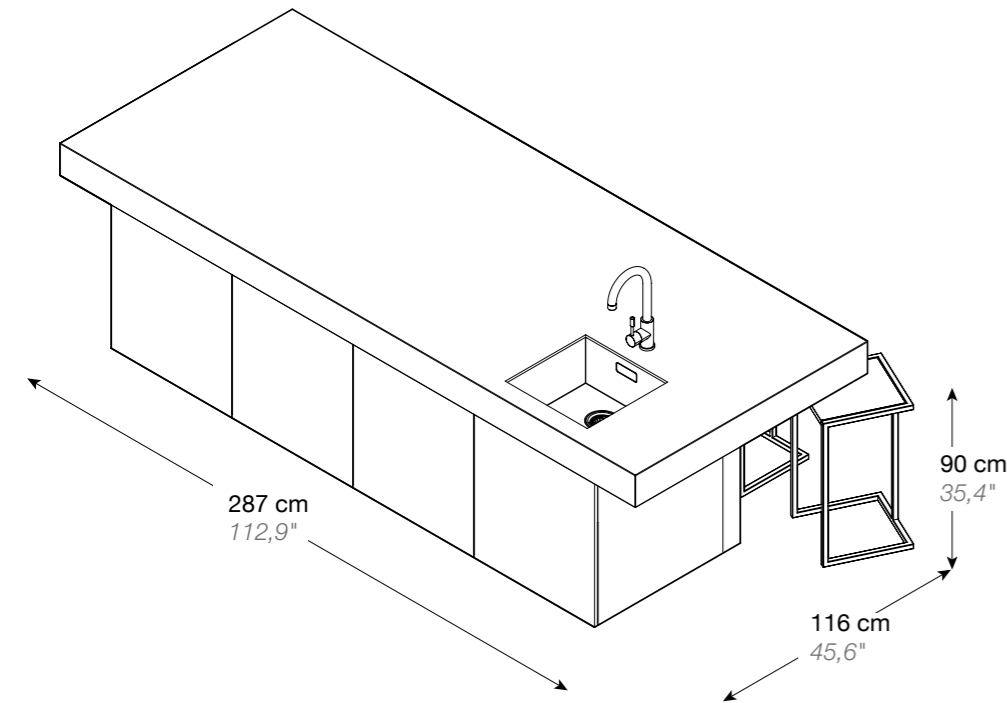

DIMENSIONS / DIMENSIONES

287 x 116 x 90H cm / 112,9" x 46,6" x 36,4H"

MATERIAL / MATERIAL

 **Stainless Steel Countertop**
Encimera de Acero Inoxidable
REF. 20031 0007

 **Porcelain Countertop**
Encimera Acabado Porcelánico
REF. 20031 0006