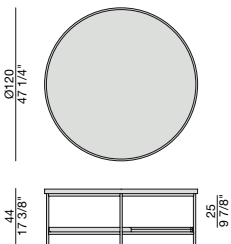

KOSTER Ø120

Design S. Tollgard

TAVOLINO | COFFEE TABLE

2018

Tavolino tondo con struttura in metallo finitura Bronzoro e piani in frassino, oppure piano superiore in Rock e piano inferiore in frassino. Piedini in ottone spazzolato.

Round side table with metal frame in Bronzoro finish and tops in ash, or upper top in Rock and lower top in ash. End feet in brushed brass.

Runder Beistelltisch mit Metallgestell mit Bronzoro Finish und Ablagen in Esche, oder oberer Ablage in Rock und unterer Ablage in Esche. Spitzen aus gebürstetem Messing.

Guéridon rond avec structure en métal en finition Bronzoro et plateaux en frêne ou Plateau supérieur en Rock dans les coloris de la collection et plateau inférieur en frêne. Pieds en cuivre brossé.

Mesa auxiliar redonda con estructura de metal en acabado Bronzoro y tapas de fresno o tapa superior en Rock en los colores de la colección y tapa inferior de fresno. Pies acabados en latón cepillado.