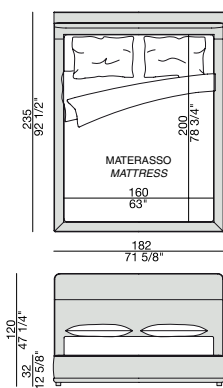

160

180

200

AMERICAN KING SIZE

Tessuto/Fabric/Stoff/Tissu/Tela  
ml. 7,00 x h. 1,40  
Pelle/Leather/Leder/Cuir/Piel  
mq. 15,00

Tessuto/Fabric/Stoff/Tissu/Tela  
ml. 7,50 x h. 1,40  
Pelle/Leather/Leder/Cuir/Piel  
mq. 15,00

Tessuto/Fabric/Stoff/Tissu/Tela  
ml. 8,00 x h. 1,40  
Pelle/Leather/Leder/Cuir/Piel  
mq. 15,00

Tessuto/Fabric/Stoff/Tissu/Tela  
ml. 8,00 x h. 1,40  
Pelle/Leather/Leder/Cuir/Piel  
mq. 15,00