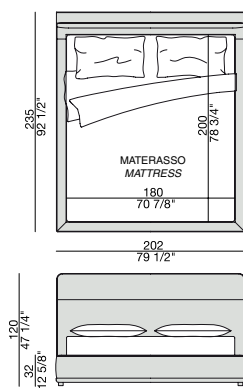

160

180

200

AMERICAN KING SIZE

Tessuto/Fabric/Stoff/Tissu/Tela  
ml. 7,00 x h. 1,40  
Pelle/Leather/Leder/Cuir/Piel  
mq. 15,00

Tessuto/Fabric/Stoff/Tissu/Tela  
ml. 7,50 x h. 1,40  
Pelle/Leather/Leder/Cuir/Piel  
mq. 15,00

Tessuto/Fabric/Stoff/Tissu/Tela  
ml. 8,00 x h. 1,40  
Pelle/Leather/Leder/Cuir/Piel  
mq. 15,00

Tessuto/Fabric/Stoff/Tissu/Tela  
ml. 8,00 x h. 1,40  
Pelle/Leather/Leder/Cuir/Piel  
mq. 15,00