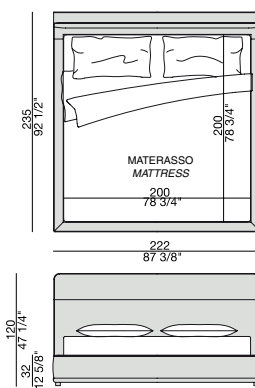

160

180

200

AMERICAN KING SIZE

Tessuto/Fabric/Stoff/Tissu/Tela  
ml. 7,00 x h. 1,40  
Pelle/Leather/Leder/Cuir/Piel  
mq. 15,00

Tessuto/Fabric/Stoff/Tissu/Tela  
ml. 7,50 x h. 1,40  
Pelle/Leather/Leder/Cuir/Piel  
mq. 15,00

Tessuto/Fabric/Stoff/Tissu/Tela  
ml. 8,00 x h. 1,40  
Pelle/Leather/Leder/Cuir/Piel  
mq. 15,00

Tessuto/Fabric/Stoff/Tissu/Tela  
ml. 8,00 x h. 1,40  
Pelle/Leather/Leder/Cuir/Piel  
mq. 15,00