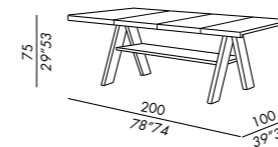

48, 49

tavolo - table TP-100200