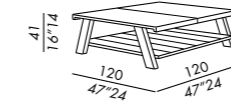

acabados
 • véase el muestrario

tavolo basso - low table TB-100

tavolo basso - low table TB-120

JOI 2020

TECHNICAL DETAILS

IT
 • tavolo basso
 • struttura in massello di tulipier con telaio in metallo verniciato a polvere poliester e elephant
 • finiture struttura: lacca opaca, lacca lucida
 • piano in legno MDF
 • finiture piano: lacca opaca, lacca lucida, iroko con vernice protettiva