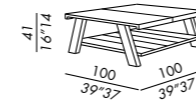

finishes
• see sample box

DE
• Beistelltische
• Füße und Rahmen aus massiv Tulipierholz (Lack Ausführung) oder Irokoholz
• untere Platte aus Schichtholzplatten (Lack Ausführung) oder Irokoholz
• Ausführungen für Füße, Querstange und untere Platte: Lack matt, Lack Hochglanz, Irokoholz mit Schutzlack
• Platte aus Schichtholz oder verstärkter UHPC Zement
• Platte Ausführung: Lack matt, Lack Hochglanz Zement hell grau mit Schutzbehandlung

Ausführungen
• siehe Musterbox

FR
• tables basses
• pies et entretoise en tulipier massif (finition laquée) ou en iroko
• plateau inférieur à lattes en bois MDF (finition laquée) ou en iroko
• finitions pies, entretoise et plateau inférieur: laque mate, laque brillante, iroko avec vernis protecteur
• plateau en bois MDF ou en béton fibré
• finitions plateau: laque mate, laque brillante, béton gris clair avec traitement protecteur

finitions
• voir boîte d'échantillons

ES
• mesitas
• patas y marco en tulipero macizo (acabado lacado) o en iroko
• estante inferior en láminas de madera MDF (acabado lacado) o en iroko
• acabados patas, marco y estante inferior: laca mate, laca brillo iroko con barniz protector
• sobre en madera MDF o en cemento UHPC fibra reforzado
• acabados sobre: laca mate, laca brillo cemento gris claro con tratamiento protector

acabados
• véase el muestrario

tavolo basso - low table TB-100