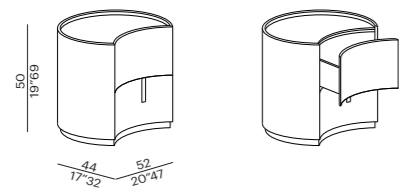

Johnny

Forme essenziali e funzionali: Johnny è un nuovo complemento Meridiani per lo spazio notte. È un comodino cilindrico, disponibile in versione con cassetti o con anta, definito da un disegno frontale concavo e da un top ribassato, che è possibile realizzare in lacca lucida o opaca, come la struttura, e anche in marmo. A completamento della collezione, l'opzione di un piano in cuoio posizionabile liberamente sui top.

Essential and functional shapes: Johnny is the new Meridiani complement for the bedroom. Johnny is a cylindrical night table available with drawers or with a door, defined by a concave front design and a lowered top, which can be made in glossy or matt lacquer - like the frame - as well as in marble. To complete the collection, a saddle leather cover can be placed over the existing top.

58, 59 JOHNNY 2024

comodino - night table

TECHNICAL DETAILS

IT

- comodino con due cassetti
- struttura in legno
- finiture struttura: lacca opaca o lucida
- finiture piano: lacca opaca o lucida
- vetro retroverniciato nei colori delle lacche (NO chalk, white)
- marmo MR1, MR2 o MR3
- cuoio - optional

finiture

- vedi campionario

EN

- night table with 2 drawers
- wooden frame
- frame finishes: matt or glossy lacquer
- top finish: matt or glossy lacquer
- back-painted glass in lacquer colours (except chalk, white)
- marble MR1, MR2 o MR3
- saddle leather - optional

finishes

- see sample box

DE

- Nachttisch mit zwei Schubladen
- Holzgestell
- Ausführung für Gestell: Lack matt oder Hochglanz
- Ausführung für Platte: Lack matt oder Hochglanz
- Rücklackiertes Glas in alle Lackfarben (mit Ausnahme von chalk, white)
- Marmor MR1, MR2 oder MR3
- Kernleder - Extra

Ausführungen

- siehe Musterbox

FR

- chevet avec deux tiroirs
- structure en bois
- finition structure: laque mate ou brillante
- finitions plateau: laque mate ou brillante
- verre retro-laqué dans les couleurs de laque SAUF chalk, white
- marbre MR1, MR2 ou MR3
- cuir sellier - optional

finitions

- voir boîte d'échantillons

ES

- mesita de noche con 2 cajones
- estructura de madera
- acabados estructura: laca mate o brillo
- acabados sobre: laca mate o brillo
- vidrio retrobarnizado en los colores de laca EXCEPTO chalk, white
- mármol MR1, MR2 o MR3
- cuero - opcional

acabados

- véase el muestrario