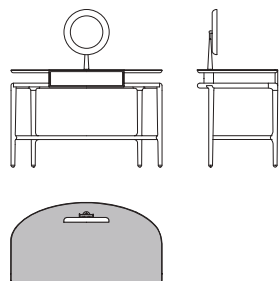

JULIET

Scrivania con la struttura in massiccio di noce canaletto. Il piano inferiore e il frontale del cassetto sono rivestiti in pelle. Il top è disponibile in pelle o in marmo nelle varianti Calacatta oro, Portoro o Zebrino.

E' disponibile nella versione con alzata portaoggetti o con lo specchio regolabile a forma circolare, entrambi rivestiti in pelle con colore a scelta.

I puntali sono in metallo verniciato color bronzo.

Writing desk with structure in solid walnut canaletto wood. The lower top and the front of the drawer are covered in leather. The upper top is available in leather or in gold Calacatta, Portoro or Zebrino marble. It is available in two versions: with the storage upper section or with an adjustable round mirror, both covered in leather in two different colours. The tips are in metal painted in a bronze colour.

73100

Scrivania in noce canaletto con specchio, top pelle
Writing desk in walnut canaletto with mirror, leather top
cm 120 x 64 x h 126
in 47 1/4 x 25 1/8 x h 49 5/8

73101

Scrivania in noce canaletto con specchio, top marmo
Writing desk in walnut canaletto with mirror, marble top
cm 120 x 64 x h 126
in 47 1/4 x 25 1/8 x h 49 5/8