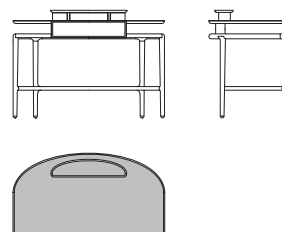

JULIET

Scrivania con la struttura in massiccio di noce canaletto. Il piano inferiore e il frontale del cassetto sono rivestiti in pelle. Il top è disponibile in pelle o in marmo nelle varianti Calacatta oro, Portoro o Zebrino.

E' disponibile nella versione con alzata portaoggetti o con lo specchio regolabile a forma circolare, entrambi rivestiti in pelle con colore a scelta.

I puntali sono in metallo verniciato color bronzo.

Writing desk with structure in solid walnut canaletto wood. The lower top and the front of the drawer are covered in leather. The upper top is available in leather or in gold Calacatta, Portoro or Zebrino marble. It is available in two versions: with the storage upper section or with an adjustable round mirror, both covered in leather in two different colours. The tips are in metal painted in a bronze colour.

73100

Scrivania in noce canaletto con specchio, top pelle
Writing desk in walnut canaletto with mirror, leather top
cm 120 x 64 x h 126
in 47 1/4 x 25 1/8 x h 49 5/8

73101

Scrivania in noce canaletto con specchio, top marmo
Writing desk in walnut canaletto with mirror, marble top
cm 120 x 64 x h 126
in 47 1/4 x 25 1/8 x h 49 5/8