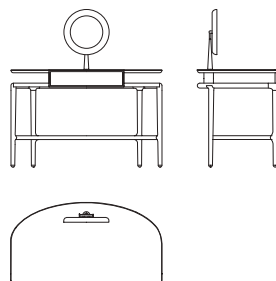

JULIET

Scrivania con la struttura in massiccio di noce canaletto. Il piano inferiore e il frontale del cassetto sono rivestiti in pelle. Il top è disponibile in pelle o in marmo nelle varianti Calacatta oro, Portoro o Zebrino.

E' disponibile nella versione con alzata portaoggetti o con lo specchio regolabile a forma circolare, entrambi rivestiti in pelle con colore a scelta.

I puntali sono in metallo verniciato color bronzo.

Writing desk with structure in solid walnut canaletto wood. The lower top and the front of the drawer are covered in leather. The upper top is available in leather or in gold Calacatta, Portoro or Zebrino marble. It is available in two versions: with the storage upper section or with an adjustable round mirror, both covered in leather in two different colours. The tips are in metal painted in a bronze colour.

73100

Scrivania in noce canaletto con specchio, top pelle
Writing desk in walnut canaletto with mirror, leather top
cm 120 x 64 x h 126
in 47 1/4 x 25 1/8 x h 49 5/8

73101

Scrivania in noce canaletto con specchio, top marmo
Writing desk in walnut canaletto with mirror, marble top
cm 120 x 64 x h 126
in 47 1/4 x 25 1/8 x h 49 5/8