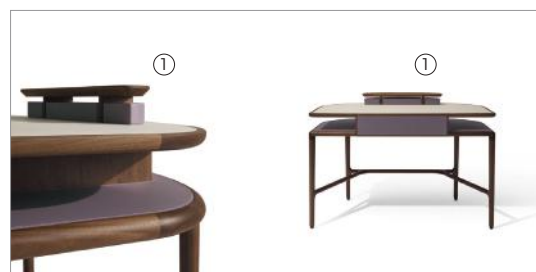

1 Juliet 73110 leather 9116 fin.11