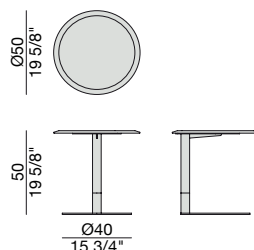

Tavolino tondo con montante in massello di noce canaletta, base in metallo e piano in legno, in cristallo retroverniciato o in Rock.

Round side table with pole in solid canaletta walnut, metal base and top in wood, in back-coated glass or in Rock.

Runder Beistelltisch mit Holzstrebe aus Nusssbaum Canaletta, Metallgestell und Tischplatte aus Holz, lackiertem Glas oder Rock.

Guéridon rond avec bâton en noyer canaletta massif, piétement en métal et plateau en bois, en verre rétro-verni ou en Rock.

Mesa auxiliar redonda con estructura en nogal canaletta, base en metal y tapa en madera, en cristal retrobarnizado o en Rock.