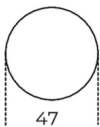

Dimensioni / size

Cm (Ø x H)

47 x 44.5

Dimensioni / size

Inches (Ø x H)

18¾ x 17¾

Finishes

Wood