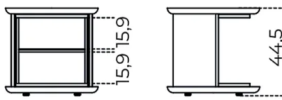

Dimensioni / size

Cm (Ø x H)

47 x 44.5

Dimensioni / size

Inches (Ø x H)

18¾ x 17¾

Finishes

Wood