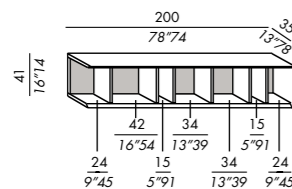

Harris

Pensile a sviluppo orizzontale, di dimensioni contenute. Il look pulito ed essenziale è arricchito dal taglio a 45° dei ripiani orizzontali, che possono completarsi con i box optional. Volumi pieni e vuoti creano così un piacevole gioco di equilibri.

A horizontal wall-unit of limited size. The neat appearance is underlined by the detail of the neat cut to 45 degrees of the shelves, which can be completed by optional boxes. Full and empty spaces create an interesting play of balance.

228, 229

HARRIS 2012

pensile - wall unit

box 34

box 42

TECHNICAL DETAILS

IT

- pensile struttura in legno
- finiture: impiallacciatura rovere tinto, lacca opaca o lucida
- optional: box nelle diverse finiture