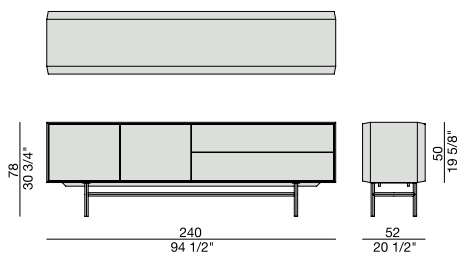

HARALD 240

Design G. Carollo

CREDENZA | SIDEBOARD

2017

Credenza in noce canaletta con due ante con apertura touch e due cassetti push pull ad estrazione totale. I frontali sono disponibili in legno oppure rivestiti in specchio fumè. Base in metallo finitura bronzoro. Interno cassetti impiallacciati in noce canaletta.

Sideboard in canaletta walnut with two doors with touch opening and two total extraction drawers with push pull system. Fronts available in wood or covered in smoked mirror. Bronzoro metal base and internal part of the drawers canaletta walnut veneered.

Sideboard in Nussbaum canaletta mit zwei Türen und zwei Schubladen mit "push-pull" Beschlägen und Vollauszügen. Fronten möglich in Holz, oder mit Spiegel Rauchglas. Untergestell in Bronze, Schubladen innen in furniertem Nussbaum canaletta.

Meuble en noyer canaletta avec deux portes avec ouverture touch et deux tiroirs avec extraction totale push pull. Façades disponibles en bois ou en miroir fumé. Base en métal bronzoro. Intérieur des tiroirs plaqué en noyer canaletta.

Aparador en nogal canaletta con dos puertas con apertura a presión y dos cajones de extracción total con apertura presionar y soltar. Los frentes pueden ser de madera o revestidos de espejo ahumado. Base de metal en acabado bronzoro. Interiores de los cajones en contrachapado de nogal canaletta.