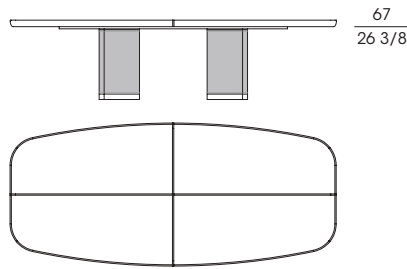

GORDON

ROBERTO LAZZERONI 2014

*Serie di tavoli con il piano rettangolare o rotondo con la struttura e i divisori del top in massiccio di acero (fin.98). Il piano è in multistrato di pioppo con inserti disponibili in:

70000
Tavolo rettangolare in acero gambe in cuoio, inserti palissandro
Rectangular table in maple saddle leather legs, rosewood inserts
cm 300 x 132 x h 73
in 118 1/8 x 52 x h 28 3/4

70014
Tavolo rettangolare in acero gambe in cuoio, inserti marmo
Rectangular table in maple saddle leather legs, marble inserts
cm 300 x 132 x h 73
in 118 1/8 x 52 x h 28 3/4

70020
Tavolo rettangolare in acero gambe in cuoio, inserti cuoio
Rectangular table in maple saddle leather legs, saddle leather inserts
cm 300 x 132 x h 73
in 118 1/8 x 52 x h 28 3/4

70001
Tavolo rettangolare in acero gambe in cuoio, inserti palissandro
Rectangular table in maple saddle leather legs, rosewood inserts
cm 400 x 132 x h 73
in 157 1/2 x 52 x h 28 3/4

70015
Tavolo rettangolare in acero gambe in cuoio, inserti marmo
Rectangular table in maple saddle leather legs, marble inserts
cm 400 x 132 x h 73
in 157 1/2 x 52 x h 28 3/4

70021
Tavolo rettangolare in acero gambe in cuoio, inserti cuoio
Rectangular table in maple saddle leather legs, saddle leather inserts
cm 400 x 132 x h 73
in 157 1/2 x 52 x h 28 3/4