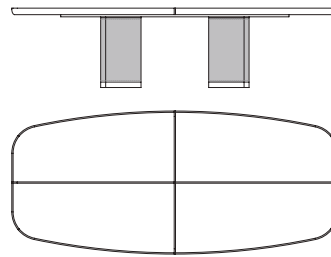

70014
Tavolo rettangolare in acero gambe in cuoio, inserti marmo
Rectangular table in maple saddle leather legs, marble inserts
cm 300 x 132 x h 73
in 118 1/8 x 52 x h 28 3/4