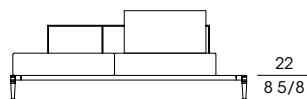

SF **87051**
Divano con doga destra
Sofa with right slat
cm 211 x 82 x h 80
in 83 x 32 1/4 x h 31 1/2