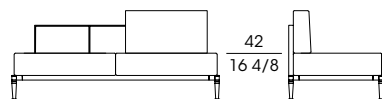

Divani con la struttura in alluminio e acciaio inox protetto, verniciato a polvere color carruba. La seduta è formata da un telaio cinghiato verniciato a polvere. I cuscini sono in poliuretano espanso e fibra per esterno rivestiti con fodera waterproof. Per i codici 87051 e 87052 è prevista una doga posizionata a destra o a sinistra da scegliere tra i seguenti materiali: rovere Abonos, afrormosia e marmo grigio oriente spazzolato.

Il rivestimento con tessuti della collezione Open-air è completamente sfoderabile, con profilo in ecopelle idrorepellente con colore a scelta.

Per i codici 87050, 87051 e 87052 è possibile completare lo schienale con un secondo cuscino opzionale.

Sofas with the frame in aluminium and protected stainless steel, powder painted in carob colour. The seat is made up of a belt frame painted powder. The cushions are in expanded polyurethane and fibre for outdoor, with a waterproof cover. For the codes 87051 and 87052 a slat is available to be placed on the right or on the left of the sofa, to be chosen between the following materials: Abonos oak, afrormosia wood and brushed grigio oriente marble. The upholstery, with fabrics from the Open-air collection, is completely removable, with the piping in waterproof eco-leather available in various colour shades. For codes 87050, 87051 and 87052 a second optional cushion is available to complete the backrest.